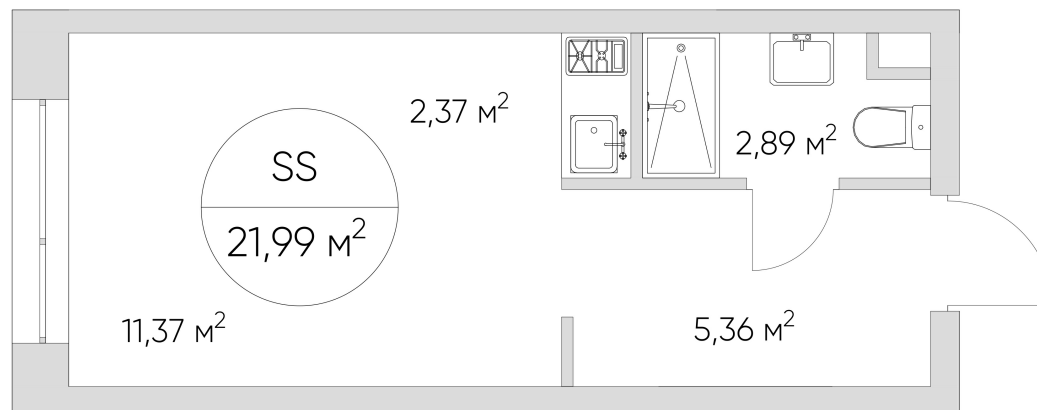

N'ICE LOFT

ЛОТ №7.9.18.10

Этаж **18**
Корпус **7**
Площадь **21.99 кв.м.**

Стоимость **7 478 011 ₽**
~~9 053 283 ₽~~

Цена действительна на 22.10.2024

nice-loft.ru callcenter@coldy.ru Автомобильный пр.4 +7 (495) 153 67 85