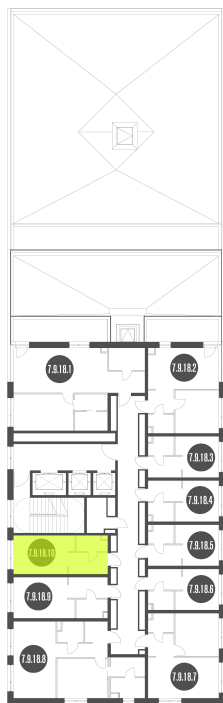

N'ICE LOFT

ЛОТ №7.9.18.10

18 ЭТАЖ

КОРПУС 7

nice-loft.ru   callcenter@coldy.ru   Автомобильный пр.4   +7 (495) 153 67 85

Любая информация, представленная в предложении, носит исключительно информационный характер и ни при каких условиях не является публичной офертой, определяемой положениями статьи 437 ГК РФ