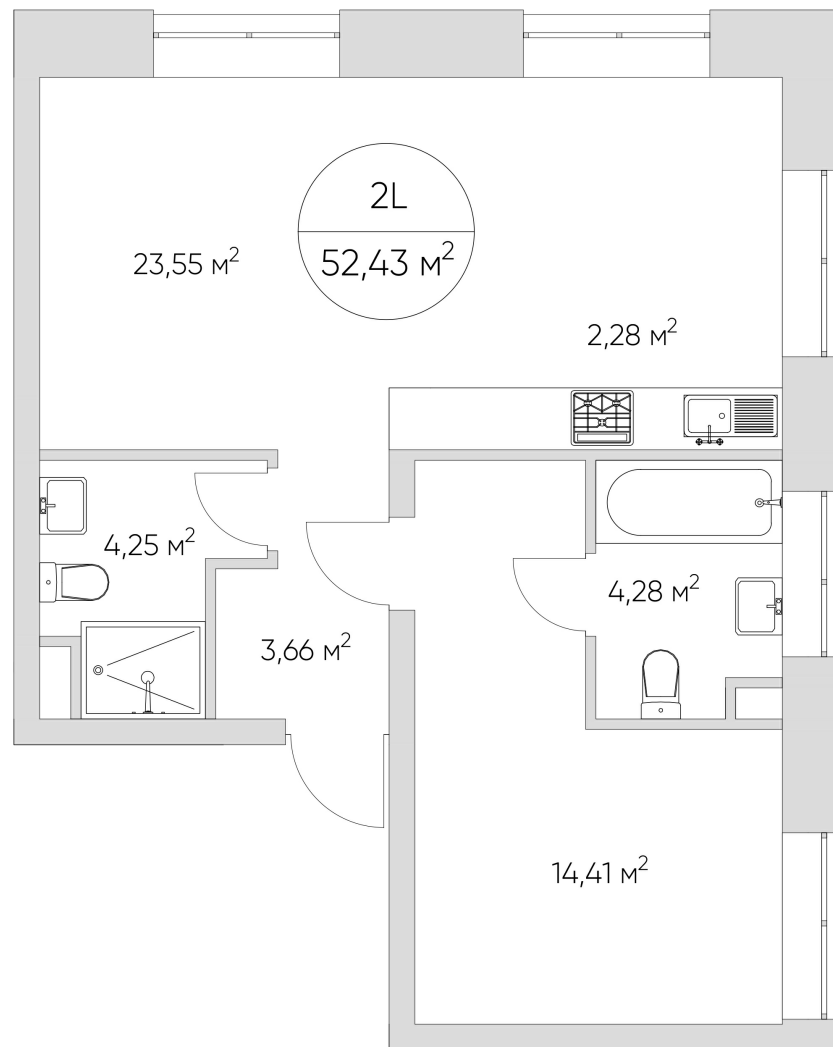

N'ICE LOFT

ЛОТ №2.2.15.5

Этаж **15**
Корпус **2**
Площадь **52.43 кв.м.**

Стоимость **15 526 778 ₪**
~~18 797 552 ₪~~

Цена действительна на 19.09.2024

nice-loft.ru callcenter@coldy.ru Автомобильный пр.4 +7 (495) 153 67 85