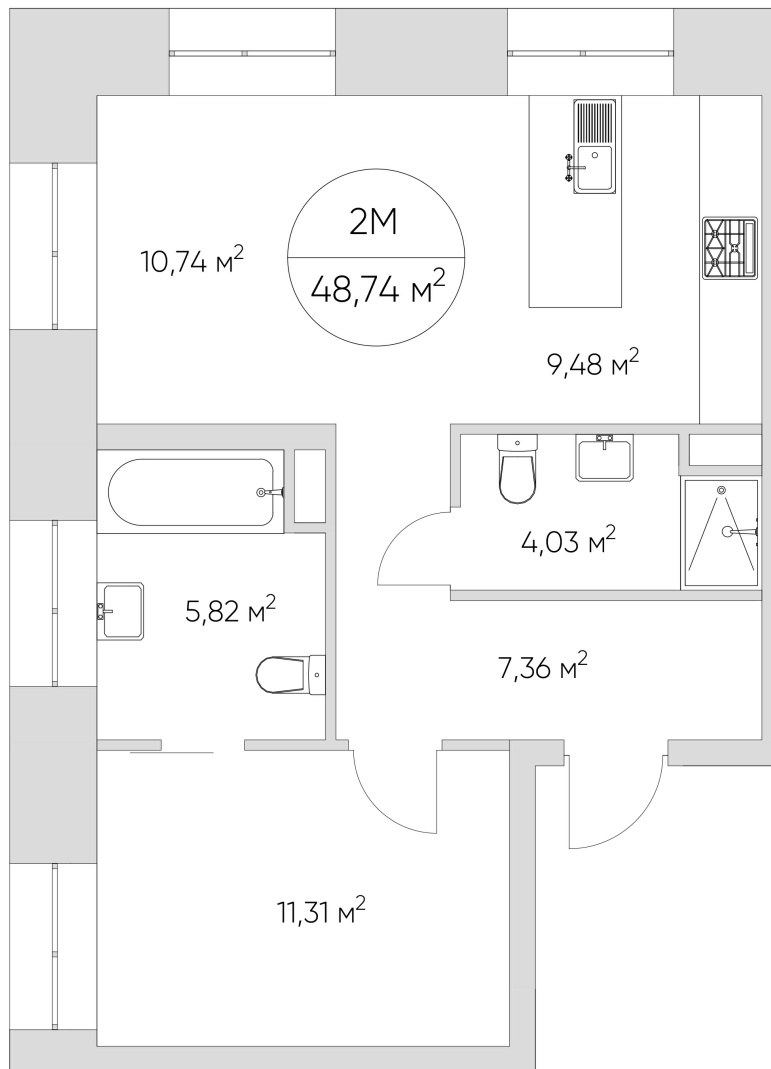

N'ICE LOFT

ЛОТ №2.2.14.2

Этаж **14**
Корпус **2**
Площадь **48.74 кв.м.**

Стоимость **14 307 279 ₪**
~~17 321 161 ₪~~

Цена действительна на 16.09.2024

nice-loft.ru callcenter@coldy.ru Автомобильный пр.4 +7 (495) 153 67 85

Любая информация, представленная в предложении, носит исключительно информационный характер и ни при каких условиях не является публичной офертой, определяемой положениями статьи 437 ГК РФ

N'ICE LOFT

ЛОТ №2.2.14.2