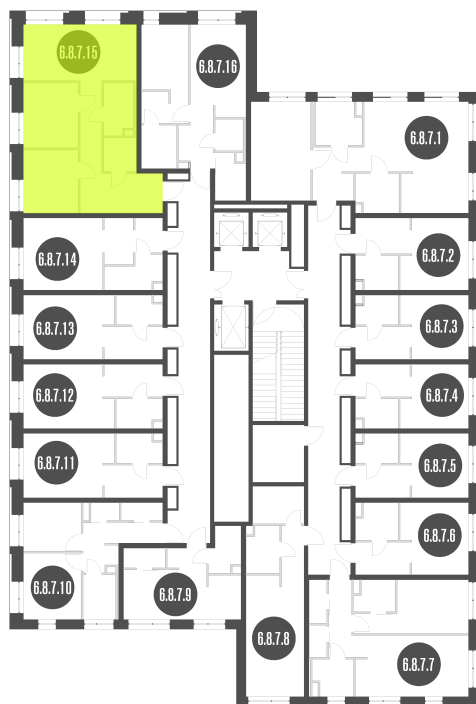

N'ICE LOFT

ЛОТ №6.8.7.15

7 ЭТАЖ

КОРПУС 6

nice-loft.ru   callcenter@coldy.ru   Автомобильный пр.4   +7 (495) 153 67 85

Любая информация, представленная в предложении, носит исключительно информационный характер и ни при каких условиях не является публичной офертой, определяемой положениями статьи 437 ГК РФ