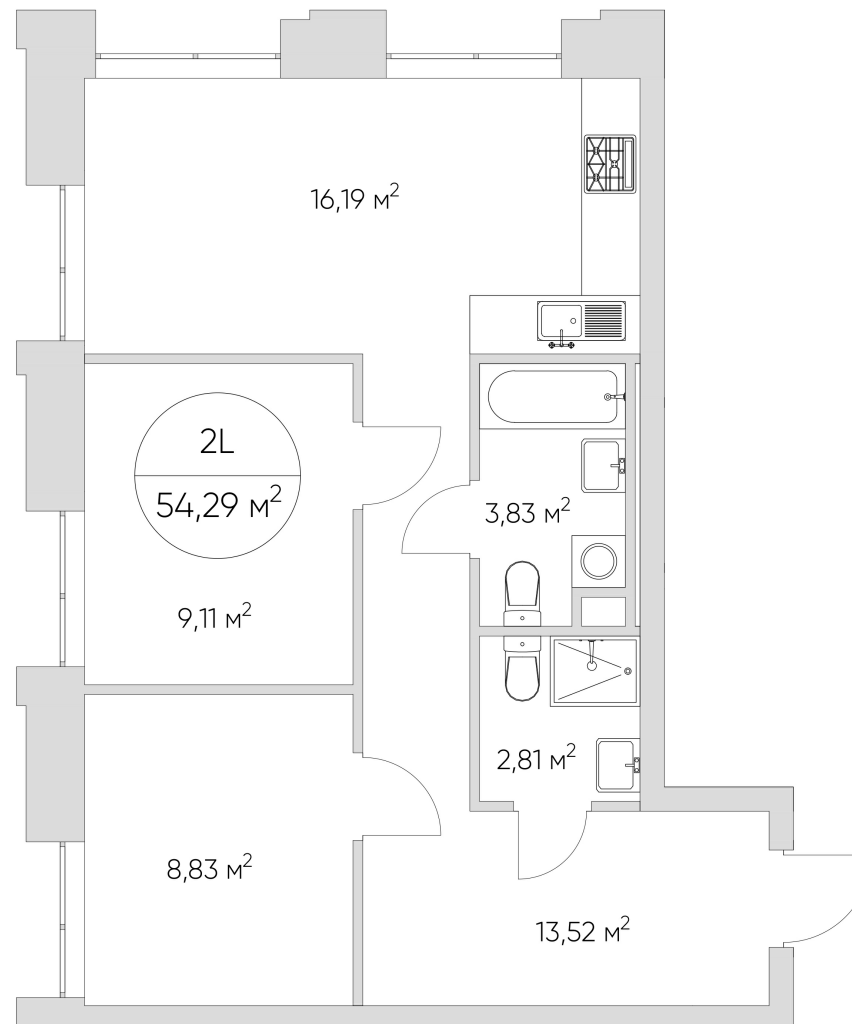

N'ICE LOFT

ЛОТ №6.8.7.15

Этаж **7**
Корпус **6**
Площадь **54.29 кв.м.**

Стоимость **13 228 844 ₪**
~~18 898 349 ₪~~

Цена действительна на 15.01.2025

nice-loft.ru callcenter@coldy.ru Автомобильный пр.4 +7 (495) 153 67 85