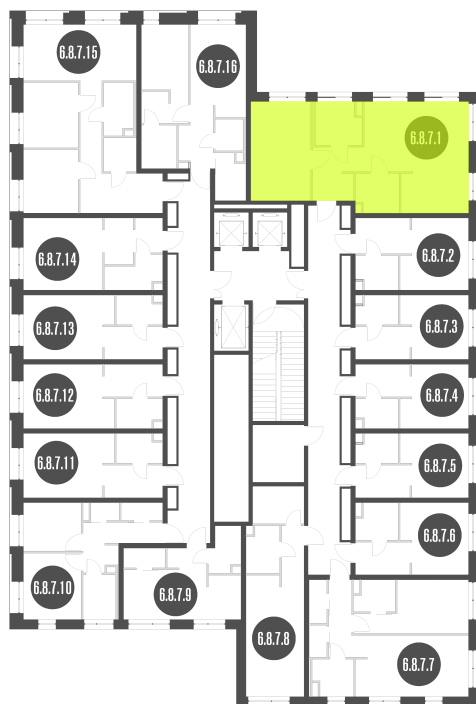

N'ICE LOFT

ЛОТ №6.8.7.1

7 ЭТАЖ

КОРПУС 6

nice-loft.ru   callcenter@coldy.ru   Автомобильный пр.4   +7 (495) 153 67 85

Любая информация, представленная в предложении, носит исключительно информационный характер и ни при каких условиях не является публичной офертой, определяемой положениями статьи 437 ГК РФ