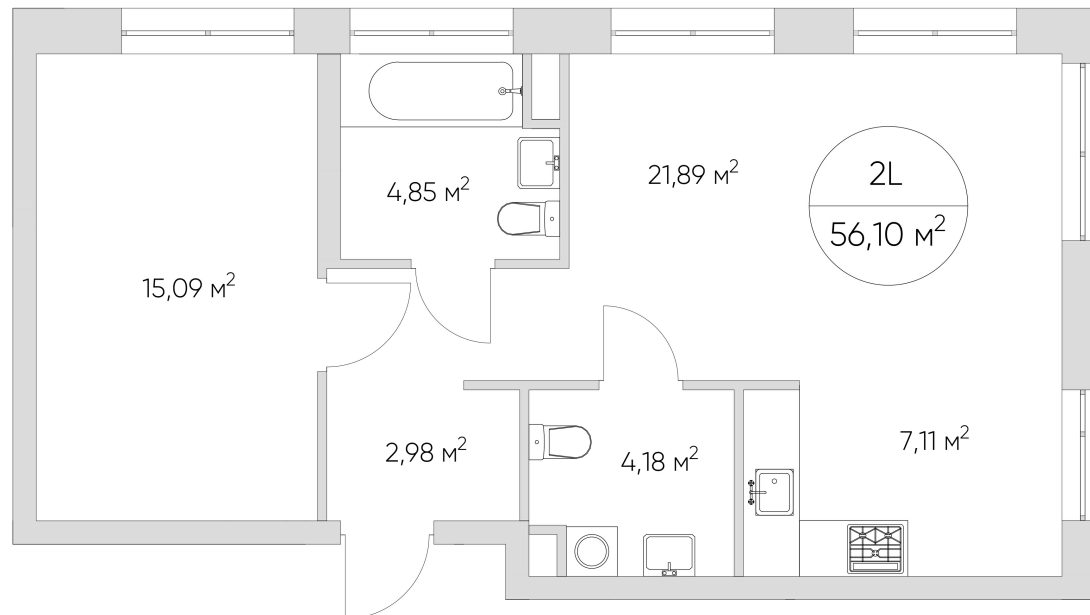

N'ICE LOFT

ЛОТ №6.8.7.1

Этаж **7**
Корпус **6**
Площадь **56.1 кв.м.**

Стоимость **13 139 742 ₺**
~~18 771 060 ₺~~

Цена действительна на 22.10.2024

nice-loft.ru callcenter@coldy.ru Автомобильный пр.4 +7 (495) 153 67 85