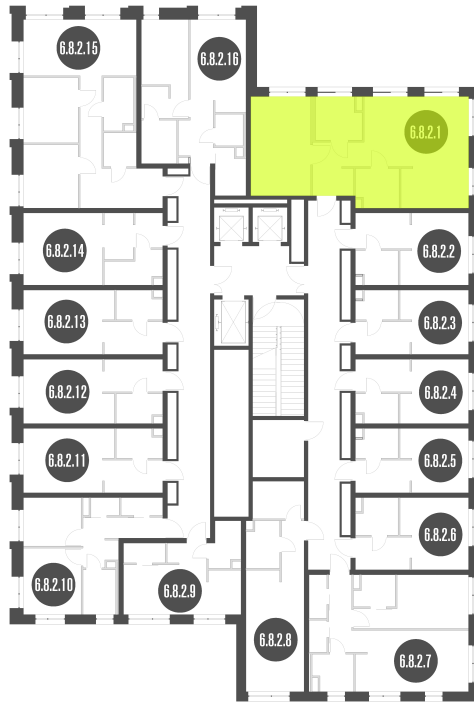

N'ICE LOFT

ЛОТ №6.8.2.1

2 ЭТАЖ

КОРПУС 6

nice-loft.ru callcenter@coldy.ru Автомобильный пр.4 +7 (495) 153 67 85

Любая информация, представленная в предложении, носит исключительно информационный характер и ни при каких условиях не является публичной офертой, определяемой положениями статьи 437 ГК РФ