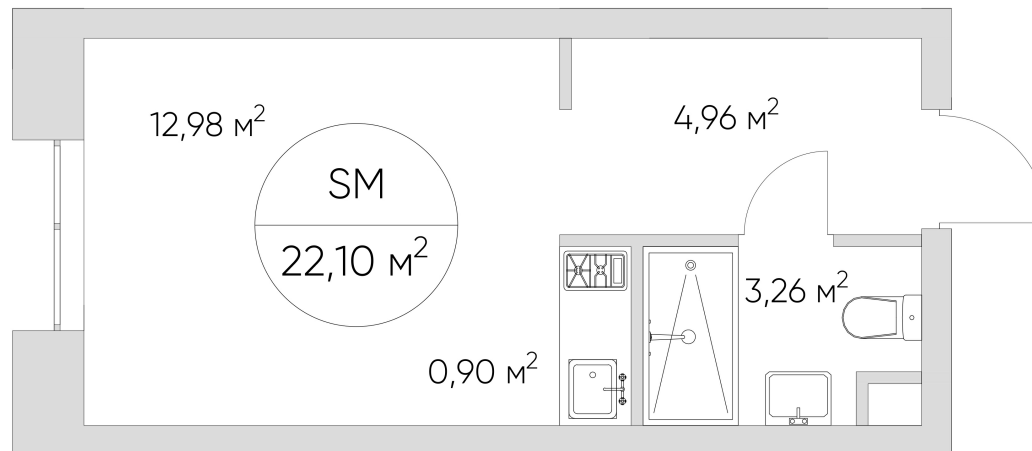

# N'ICE LOFT

ЛОТ №6.8.17.12

Этаж **17**  
Корпус **6**  
Площадь **22.1 кв.м.**

Стоимость **7 360 254 ₹**  
~~8 910 720 ₹~~

Цена действительна на 22.10.2024

[nice-loft.ru](http://nice-loft.ru)   [callcenter@coldy.ru](mailto:callcenter@coldy.ru)   Автомобильный пр.4   +7 (495) 153 67 85