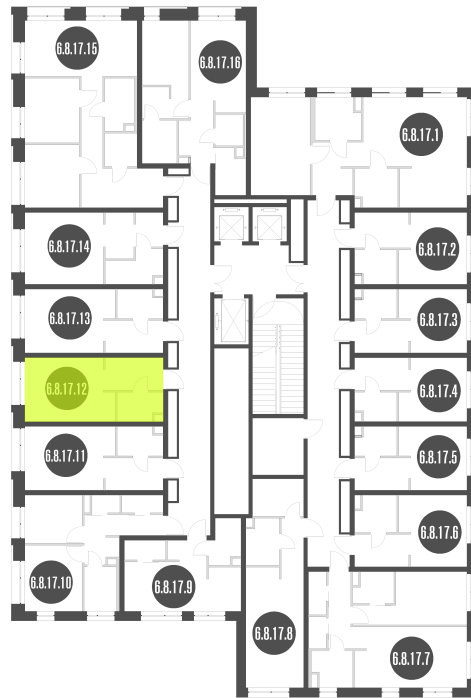

N'ICE LOFT

ЛОТ №6.8.17.12

17 ЭТАЖ

КОРПУС 6

nice-loft.ru   callcenter@coldy.ru   Автомобильный пр.4   +7 (495) 153 67 85

Любая информация, представленная в предложении, носит исключительно информационный характер и ни при каких условиях не является публичной офертой, определяемой положениями статьи 437 ГК РФ