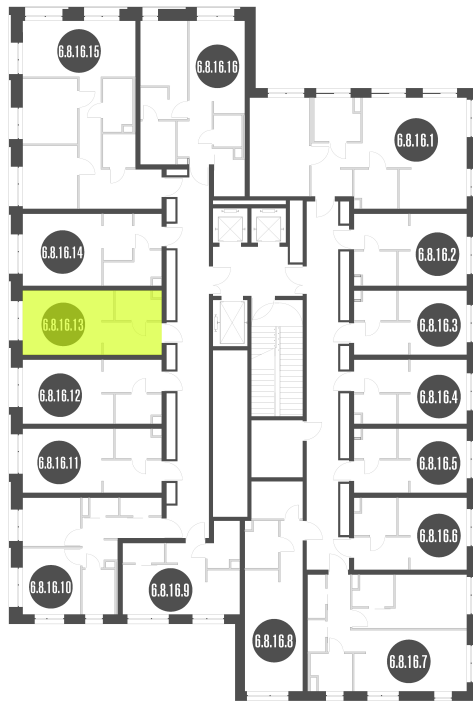

N'ICE LOFT

ЛОТ №6.8.16.13

16 ЭТАЖ

КОРПУС 6

nice-loft.ru callcenter@coldy.ru Автомобильный пр.4 +7 (495) 153 67 85

Любая информация, представленная в предложении, носит исключительно информационный характер и ни при каких условиях не является публичной офертой, определяемой положениями статьи 437 ГК РФ