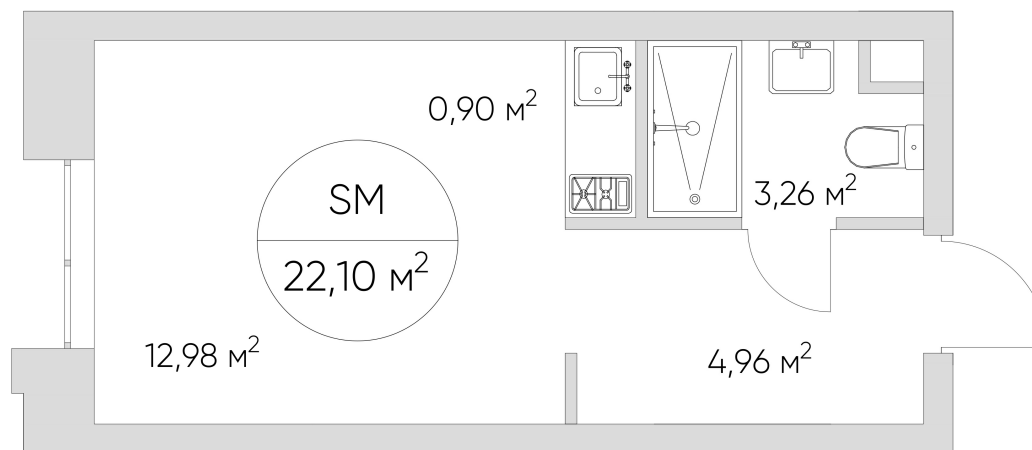

N'ICE LOFT

ЛОТ №6.8.16.13

Этаж **16**
Корпус **6**
Площадь **22.1 кв.м.**

Стоимость **7 382 160 ₹**
~~8 937 240 ₹~~

Цена действительна на 22.10.2024

nice-loft.ru callcenter@coldy.ru Автомобильный пр.4 +7 (495) 153 67 85