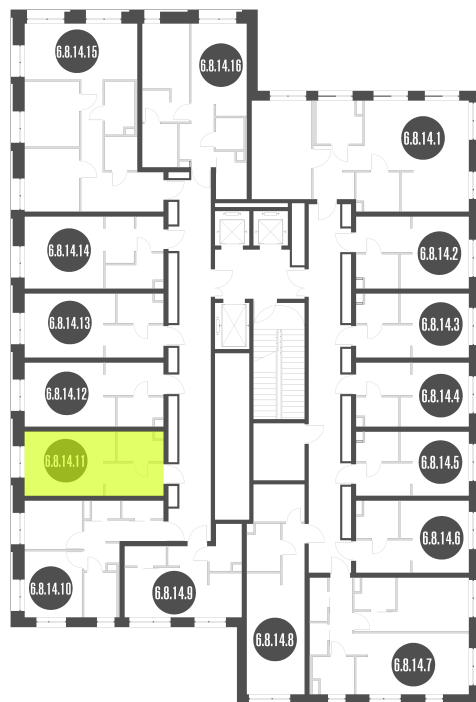

N'ICE LOFT

ЛОТ №6.8.14.11

14 ЭТАЖ

КОРПУС 6

nice-loft.ru   callcenter@coldy.ru   Автомобильный пр.4   +7 (495) 153 67 85

Любая информация, представленная в предложении, носит исключительно информационный характер и ни при каких условиях не является публичной офертой, определяемой положениями статьи 437 ГК РФ