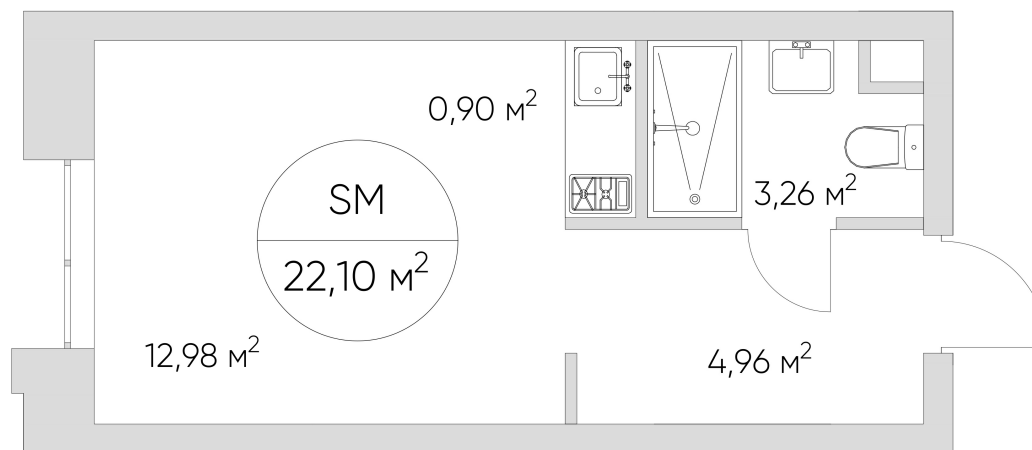

N'ICE LOFT

ЛОТ №6.8.14.11

Этаж **14**
Корпус **6**
Площадь **22.1 кв.м.**

Стоимость **7 474 016 ₽**
~~9 048 445 ₽~~

Цена действительна на 19.09.2024

nice-loft.ru callcenter@coldy.ru Автомобильный пр.4 +7 (495) 153 67 85