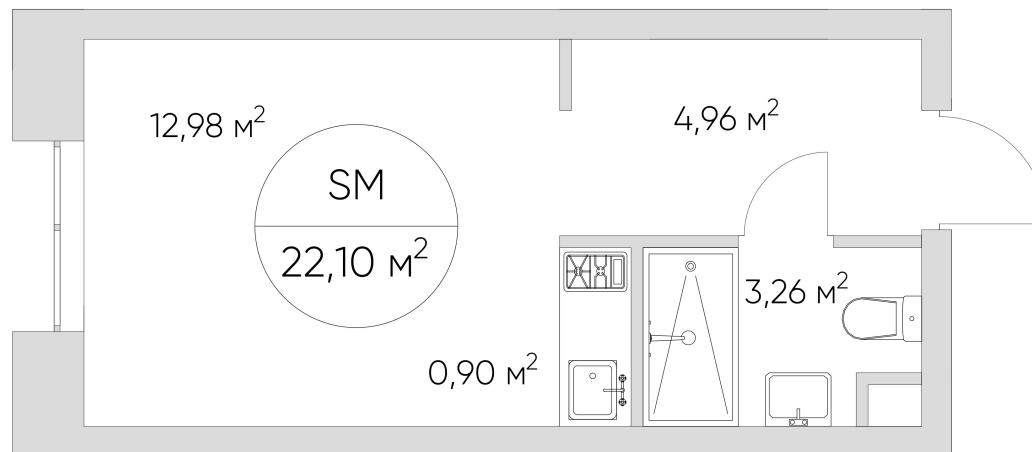

N'ICE LOFT

ЛОТ №6.8.13.12

Этаж **13**
Корпус **6**
Площадь **22.1 кв.м.**

Стоимость **7 431 869 ₪**
~~8 997 421 ₪~~

Цена действительна на 19.09.2024

nice-loft.ru callcenter@coldy.ru Автомобильный пр.4 +7 (495) 153 67 85