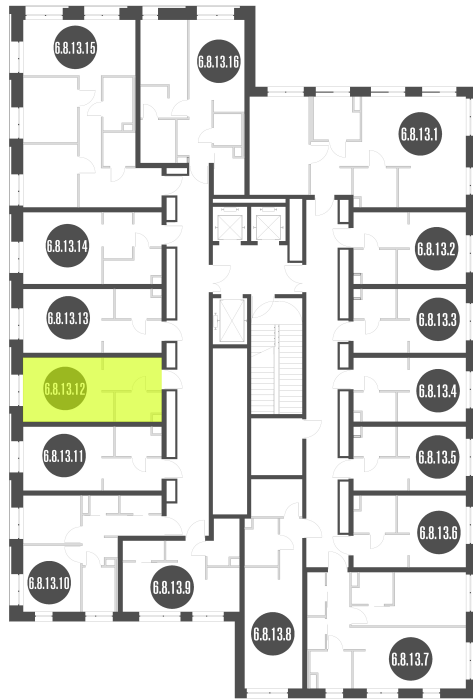

N'ICE LOFT

ЛОТ №6.8.13.12

13 ЭТАЖ

КОРПУС 6

nice-loft.ru   callcenter@coldy.ru   Автомобильный пр.4   +7 (495) 153 67 85

Любая информация, представленная в предложении, носит исключительно информационный характер и ни при каких условиях не является публичной офертой, определяемой положениями статьи 437 ГК РФ