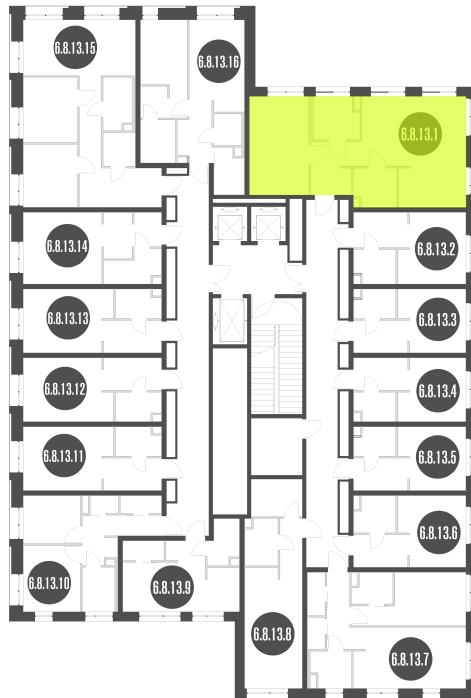

N'ICE LOFT

ЛОТ №6.8.13.1

13 ЭТАЖ

КОРПУС 6

nice-loft.ru   callcenter@coldy.ru   Автомобильный пр.4   +7 (495) 153 67 85

Любая информация, представленная в предложении, носит исключительно информационный характер и ни при каких условиях не является публичной офертой, определяемой положениями статьи 437 ГК РФ