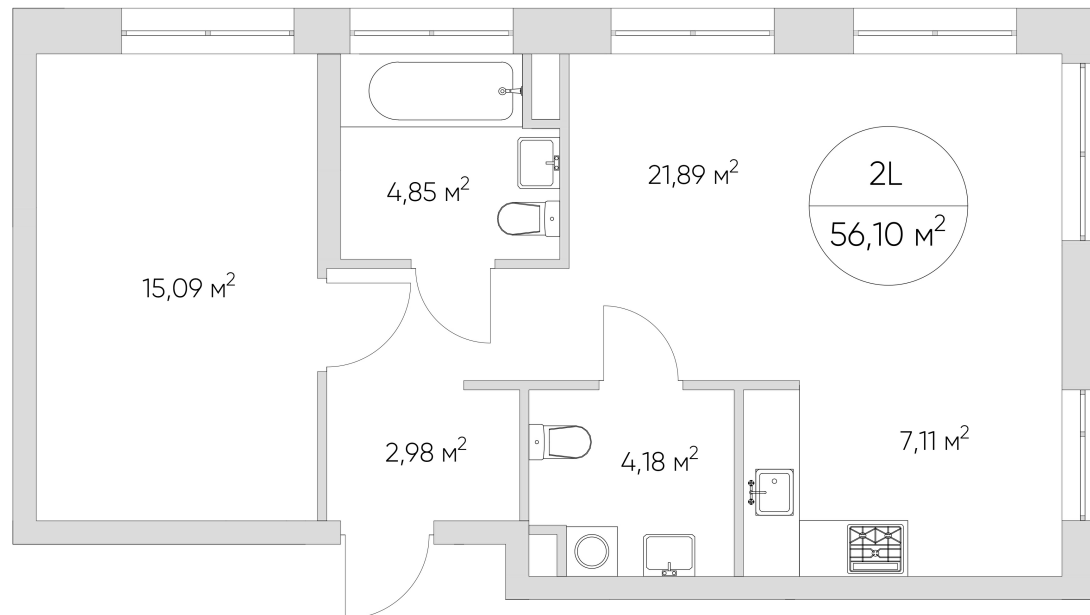

# N'ICE LOFT

ЛОТ №6.8.13.1

Этаж **13**  
Корпус **6**  
Площадь **56.1 кв.м.**

Стоимость **15 843 167 ₺**  
~~19 180 590 ₺~~

Цена действительна на 22.10.2024

[nice-loft.ru](http://nice-loft.ru) [callcenter@coldy.ru](mailto:callcenter@coldy.ru) Автомобильный пр.4 +7 (495) 153 67 85