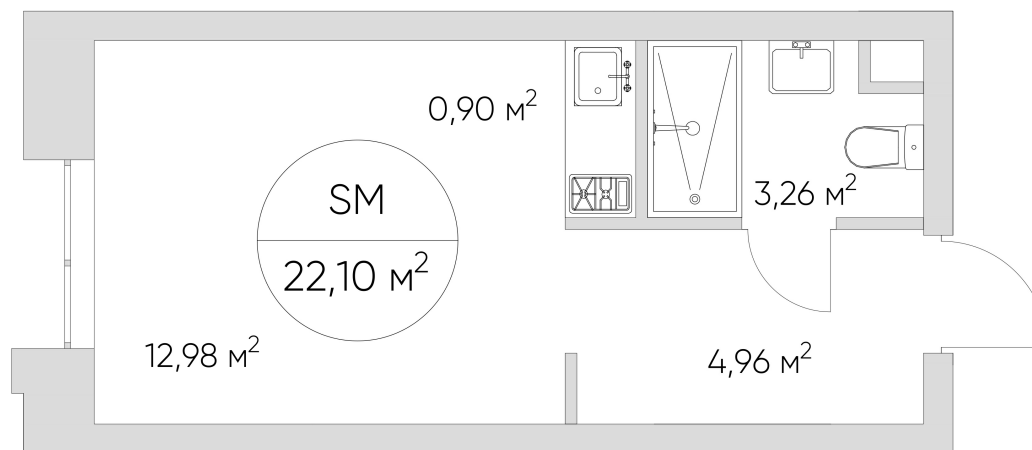

# N'ICE LOFT

ЛОТ №6.8.11.13

Этаж **11**  
Корпус **6**  
Площадь **22.1 кв.м.**

Стоимость **7 708 782 ₽**  
~~9 332 667 ₽~~

Цена действительна на 19.09.2024

[nice-loft.ru](http://nice-loft.ru) [callcenter@coldy.ru](mailto:callcenter@coldy.ru) Автомобильный пр.4 +7 (495) 153 67 85