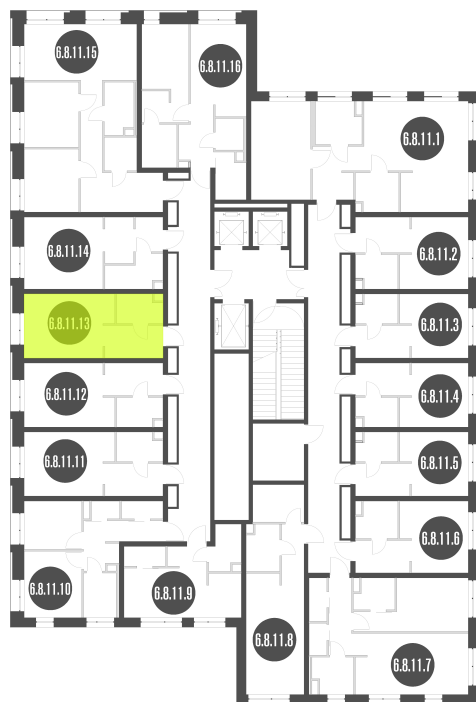

N'ICE LOFT

ЛОТ №6.8.11.13

11 ЭТАЖ

КОРПУС 6

nice-loft.ru   callcenter@coldy.ru   Автомобильный пр.4   +7 (495) 153 67 85

Любая информация, представленная в предложении, носит исключительно информационный характер и ни при каких условиях не является публичной офертой, определяемой положениями статьи 437 ГК РФ