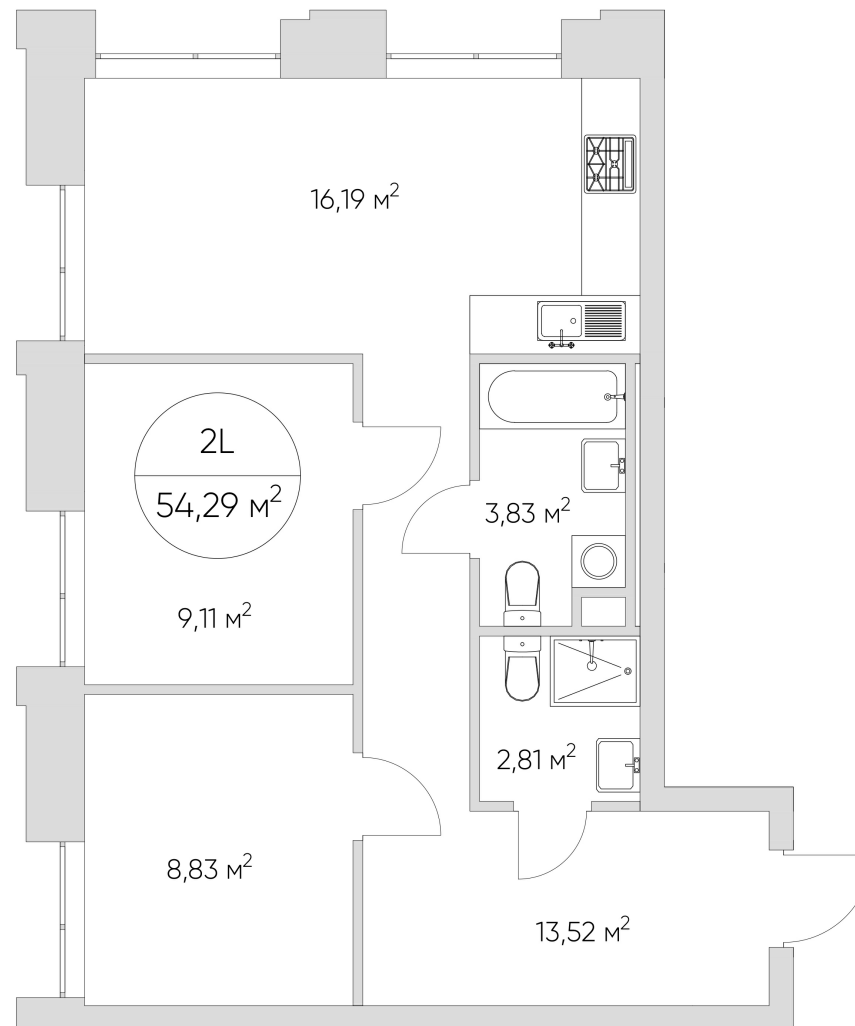

N'ICE LOFT

ЛОТ №6.8.10.15

Этаж **10**
Корпус **6**
Площадь **54.29 кв.м.**

Стоимость **13 225 044 ₺**
~~18 892 920 ₺~~

Цена действительна на 18.10.2024

nice-loft.ru callcenter@coldy.ru Автомобильный пр.4 +7 (495) 153 67 85