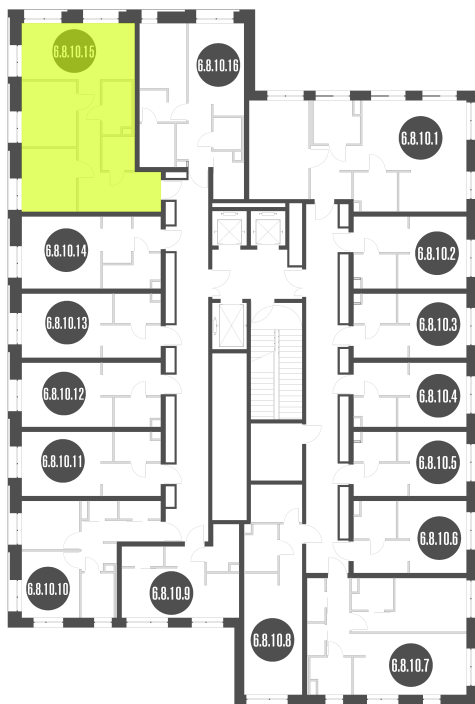

N'ICE LOFT

ЛОТ №6.8.10.15

10 ЭТАЖ

КОРПУС 6

nice-loft.ru   callcenter@coldy.ru   Автомобильный пр.4   +7 (495) 153 67 85

Любая информация, представленная в предложении, носит исключительно информационный характер и ни при каких условиях не является публичной офертой, определяемой положениями статьи 437 ГК РФ