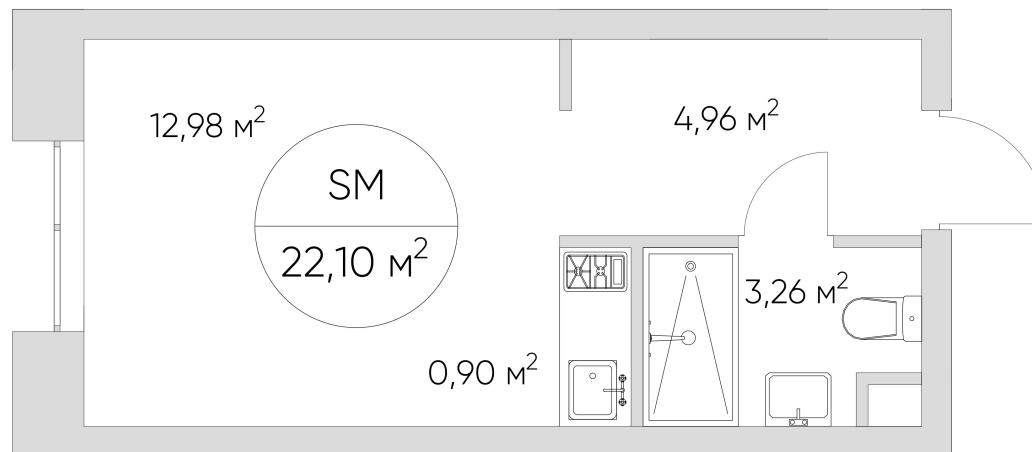

N'ICE LOFT

ЛОТ №6.8.10.12

Этаж **10**
Корпус **6**
Площадь **22.1 кв.м.**

Стоимость **7 205 090 ₹**
~~8 722 870 ₹~~

Цена действительна на 22.10.2024

nice-loft.ru callcenter@coldy.ru Автомобильный пр.4 +7 (495) 153 67 85