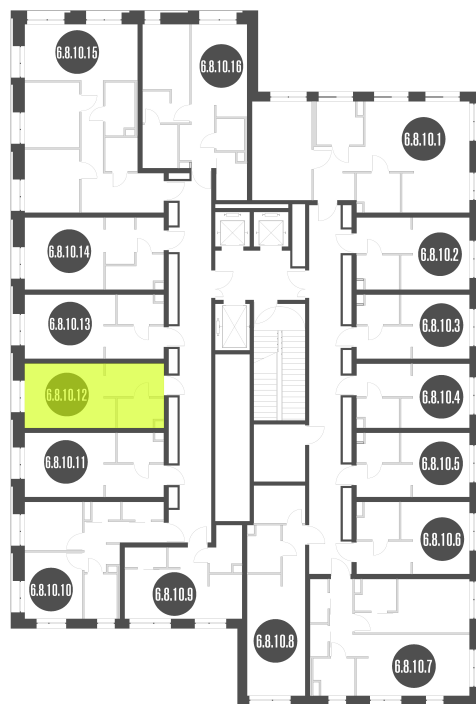

N'ICE LOFT

ЛОТ №6.8.10.12

10 ЭТАЖ

КОРПУС 6

nice-loft.ru   callcenter@coldy.ru   Автомобильный пр.4   +7 (495) 153 67 85

Любая информация, представленная в предложении, носит исключительно информационный характер и ни при каких условиях не является публичной офертой, определяемой положениями статьи 437 ГК РФ