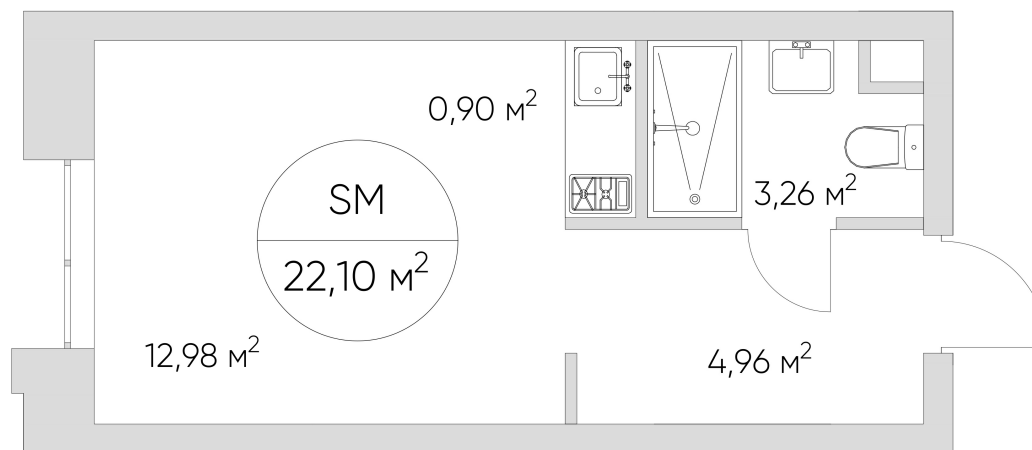

# N'ICE LOFT

ЛОТ №6.8.10.11

Этаж **10**  
Корпус **6**  
Площадь **22.1 кв.м.**

Стоимость **6 793 137 ₽**  
~~8 224 137 ₽~~

Цена действительна на 19.09.2024

[nice-loft.ru](http://nice-loft.ru) [callcenter@coldy.ru](mailto:callcenter@coldy.ru) Автомобильный пр.4 +7 (495) 153 67 85