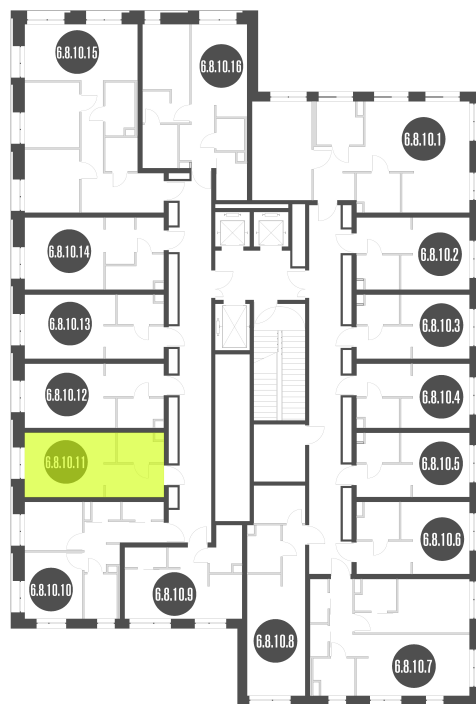

N'ICE LOFT

ЛОТ №6.8.10.11

10 ЭТАЖ

КОРПУС 6

nice-loft.ru   callcenter@coldy.ru   Автомобильный пр.4   +7 (495) 153 67 85

Любая информация, представленная в предложении, носит исключительно информационный характер и ни при каких условиях не является публичной офертой, определяемой положениями статьи 437 ГК РФ