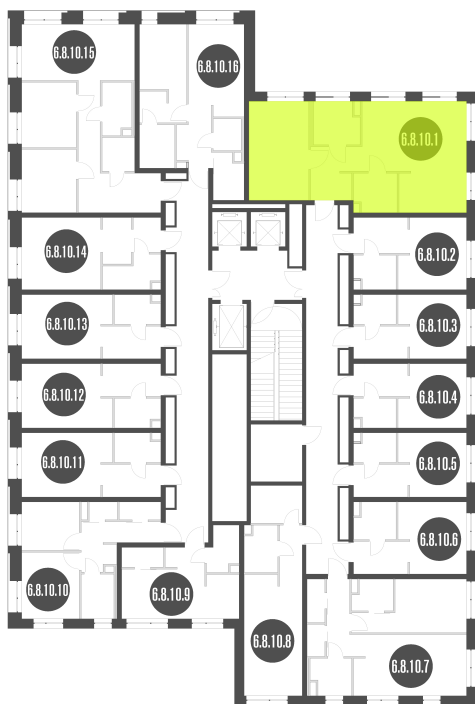

N'ICE LOFT

ЛОТ №6.8.10.1

10 ЭТАЖ

КОРПУС 6

nice-loft.ru   callcenter@coldy.ru   Автомобильный пр.4   +7 (495) 153 67 85

Любая информация, представленная в предложении, носит исключительно информационный характер и ни при каких условиях не является публичной офертой, определяемой положениями статьи 437 ГК РФ