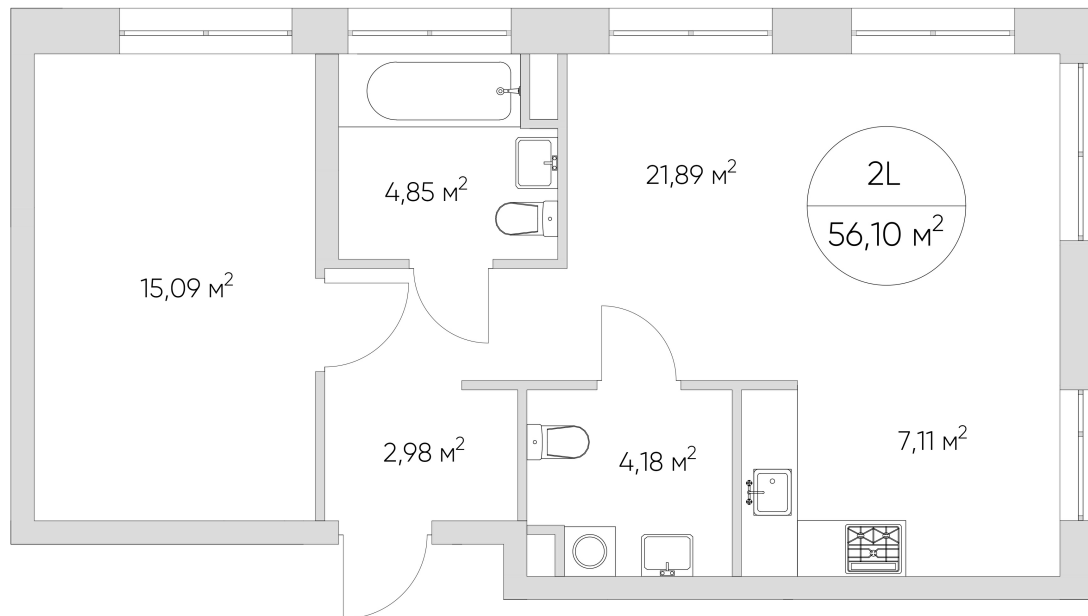

# N'ICE LOFT

ЛОТ №6.8.10.1

Этаж **10**  
Корпус **6**  
Площадь **56.1 кв.м.**

Стоимость **13 281 114 ₺**  
~~18 973 020 ₺~~

Цена действительна на 22.10.2024

[nice-loft.ru](http://nice-loft.ru) [callcenter@coldy.ru](mailto:callcenter@coldy.ru) Автомобильный пр.4 +7 (495) 153 67 85