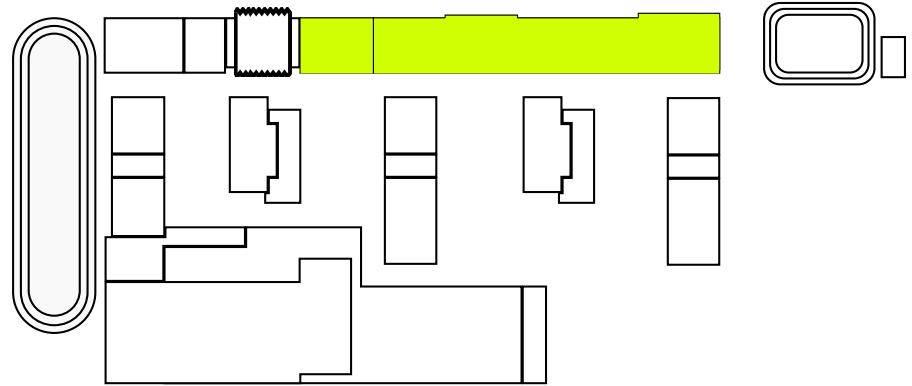

N'ICE LOFT

ЛОТ №2.2.13.5

13 ЭТАЖ

КОРПУС 2

nice-loft.ru   callcenter@coldy.ru   Автомобильный пр.4   +7 (495) 153 67 85

Любая информация, представленная в предложении, носит исключительно информационный характер и ни при каких условиях не является публичной офертой, определяемой положениями статьи 437 ГК РФ