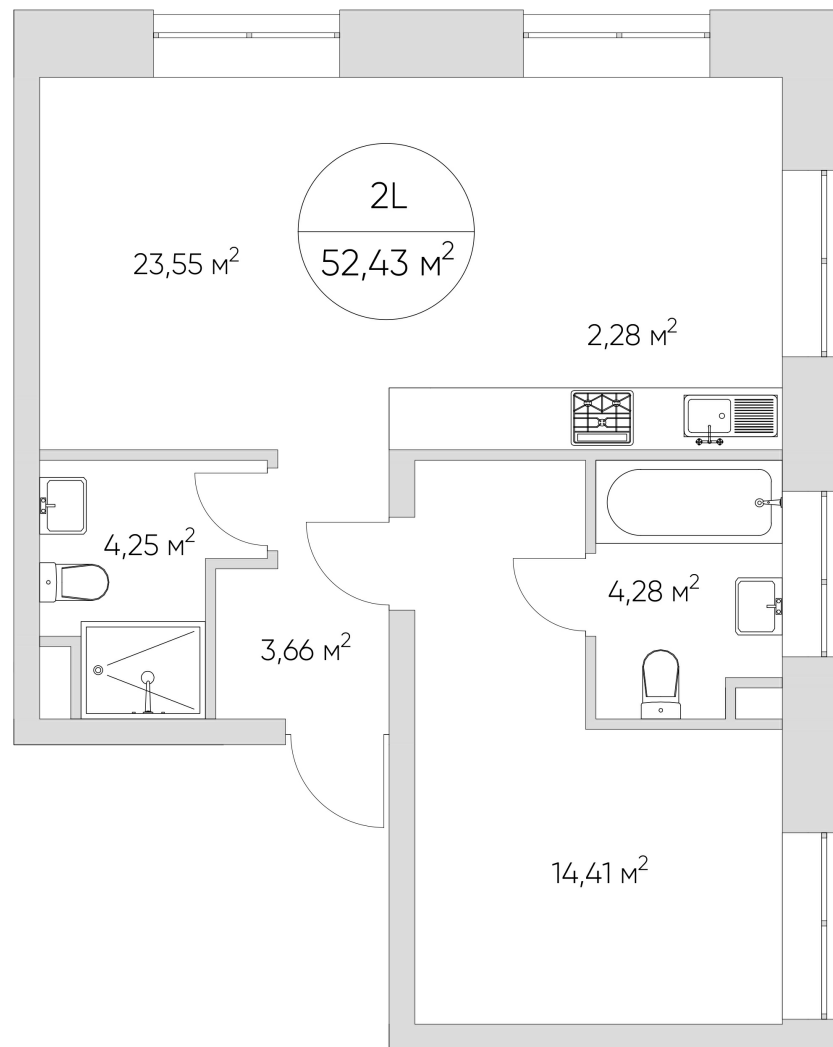

# N'ICE LOFT

ЛОТ №2.2.13.5

Этаж **13**  
Корпус **2**  
Площадь **52.43 кв.м.**

Стоимость **15 286 484 ₪**  
~~18 507 578 ₪~~

Цена действительна на 27.07.2024

[nice-loft.ru](http://nice-loft.ru) [callcenter@coldy.ru](mailto:callcenter@coldy.ru) Автомобильный пр.4 +7 (495) 153 67 85