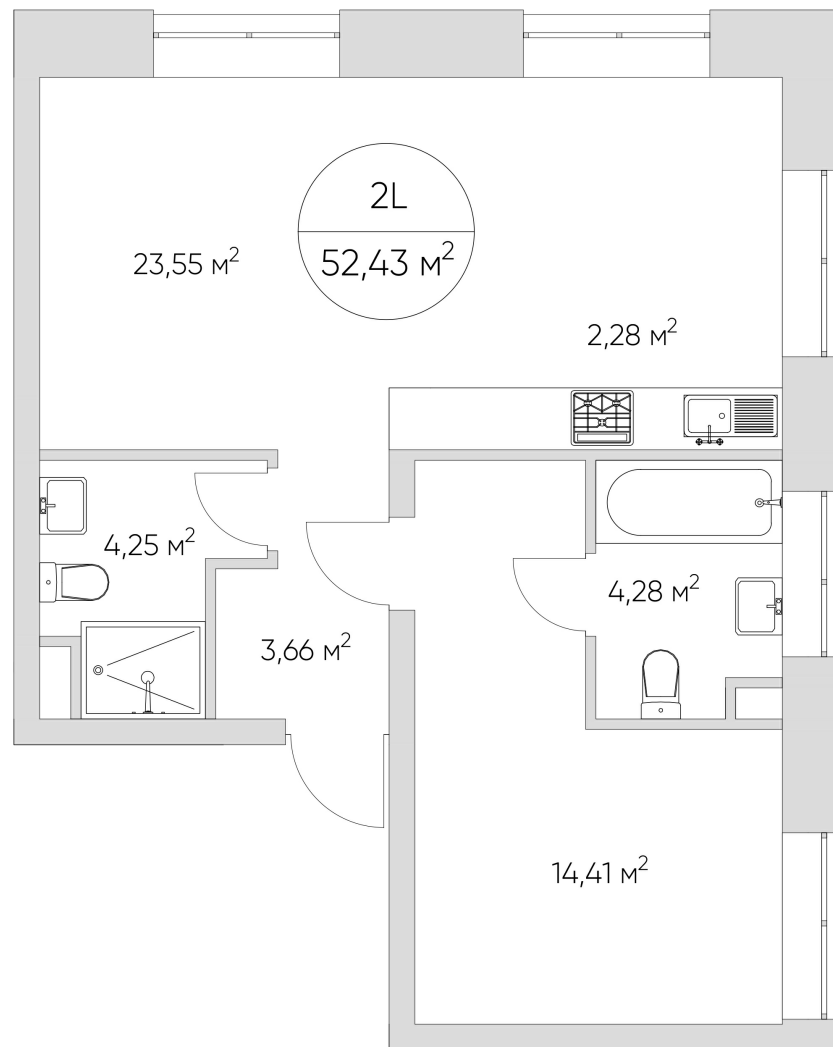

N'ICE LOFT

ЛОТ №2.2.13.5

Этаж **13**
Корпус **2**
Площадь **52.43 кв.м.**

Стоимость **16 309 633 ₪**
~~18 121 815 ₪~~

Цена действительна на 22.06.2024

nice-loft.ru callcenter@coldy.ru Автомобильный пр.4 +7 (495) 153 67 85