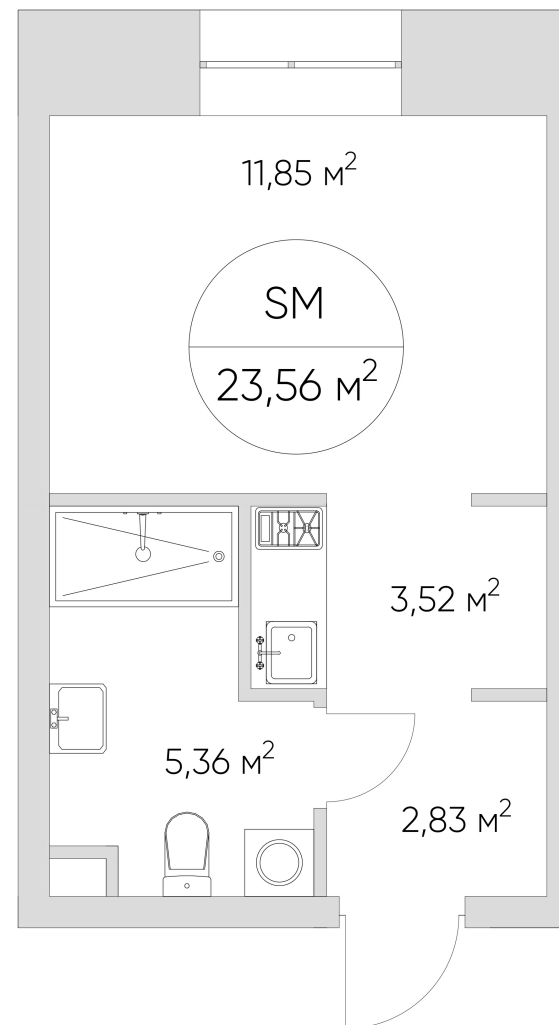

N'ICE LOFT

ЛОТ №2.2.13.3

Этаж **13**
Корпус **2**
Площадь **23.56 кв.м.**
Отделка **Без отделки**

Стоимость **7 377 389 ₺**
8-809-460-₺

Цена действительна на 26.09.2023

nice-loft.ru callcenter@coldy.ru Автомобильный пр.4 +7 (495) 153 67 85