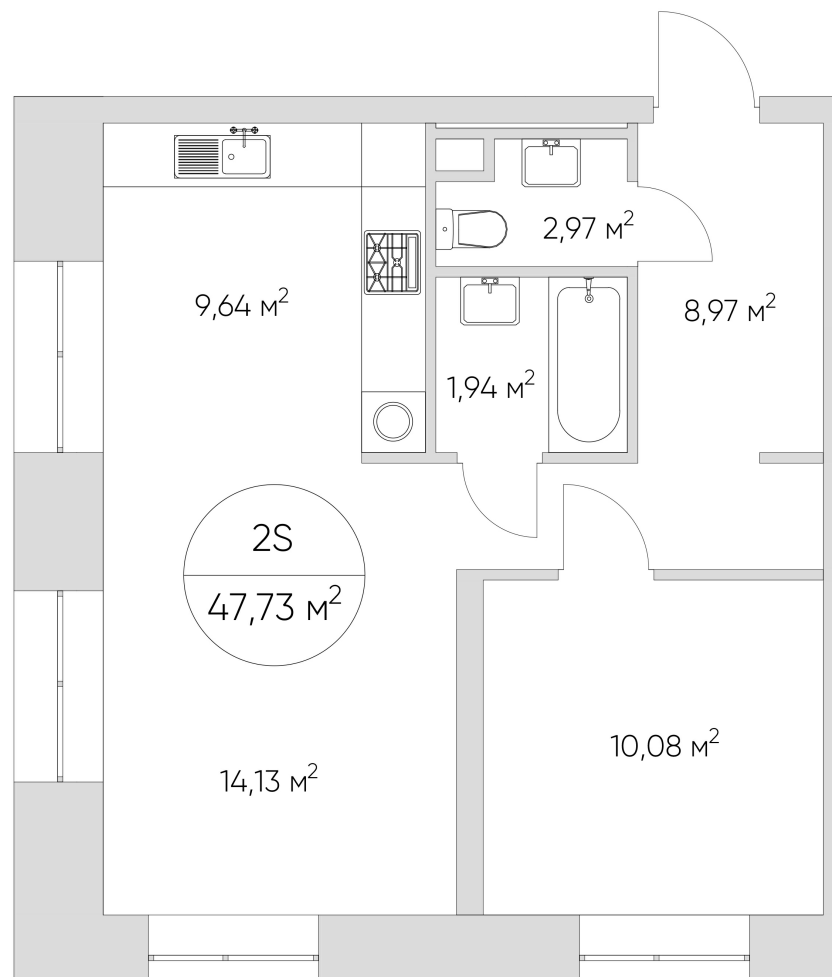

N'ICE LOFT

ЛОТ №2.2.13.1

Этаж **13**
Корпус **2**
Площадь **47.73 кв.м.**
Отделка **Без отделки**

Стоимость **15 914 566 ₽**

Цена действительна на 26.09.2023

nice-loft.ru callcenter@coldy.ru Автомобильный пр.4 +7 (495) 153 67 85