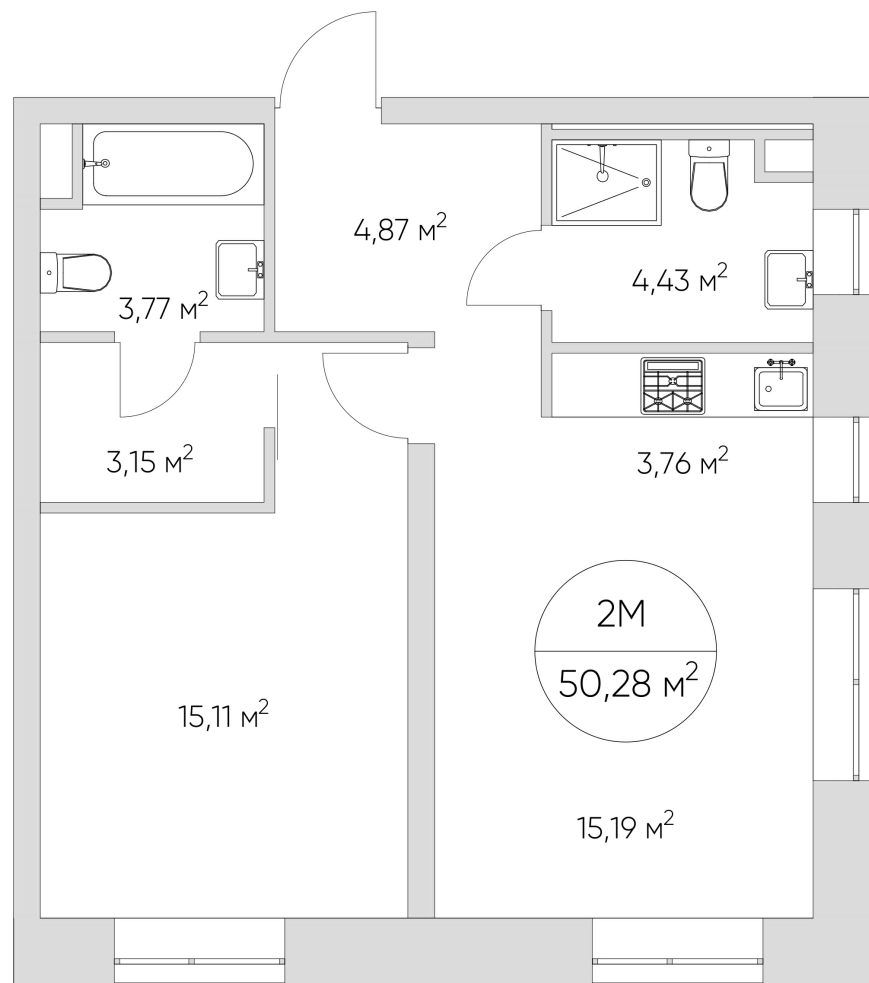

N'ICE LOFT

ЛОТ №2.2.11.6

Этаж **11**
Корпус **2**
Площадь **50.28 кв.м.**

Стоимость **14 564 104 ₽**
~~20 805 864 ₽~~

Цена действительна на 15.01.2025

nice-loft.ru callcenter@coldy.ru Автомобильный пр.4 +7 (495) 153 67 85