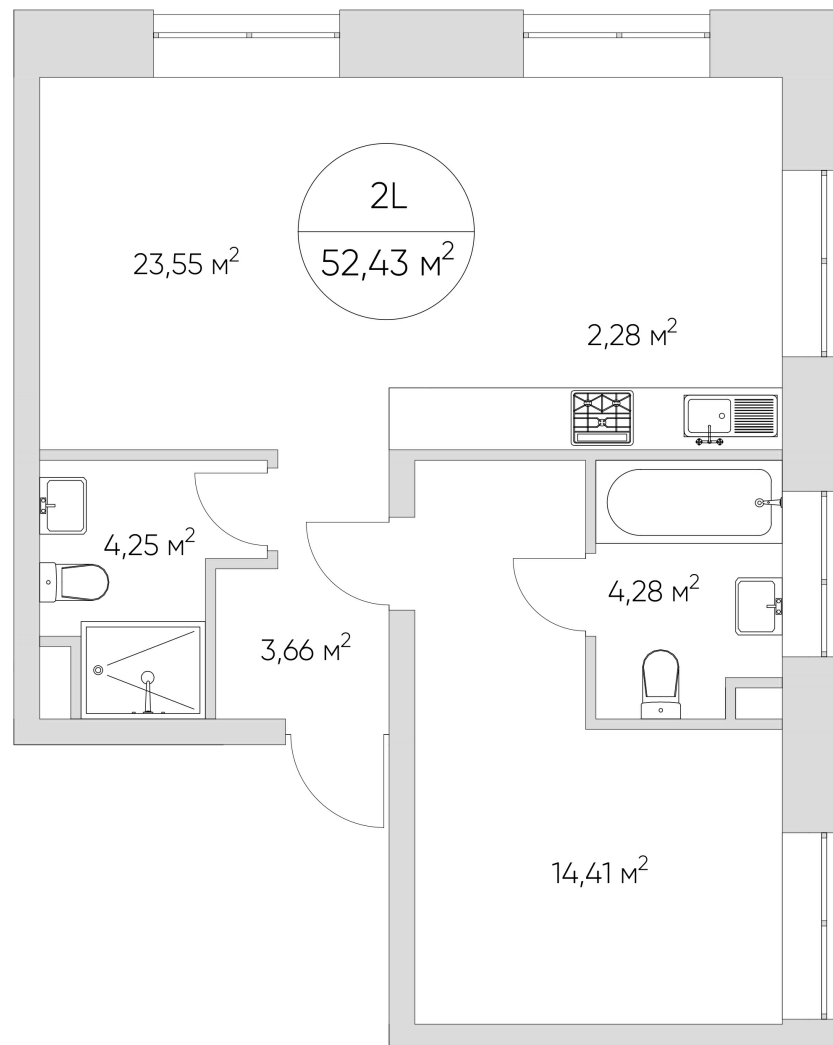

N'ICE LOFT

ЛОТ №2.2.11.5

Этаж **11**
Корпус **2**
Площадь **52.43 кв.м.**

Стоимость **13 263 741 ₺**
~~18 948 202 ₺~~

Цена действительна на 21.12.2024

nice-loft.ru callcenter@coldy.ru Автомобильный пр.4 +7 (495) 153 67 85