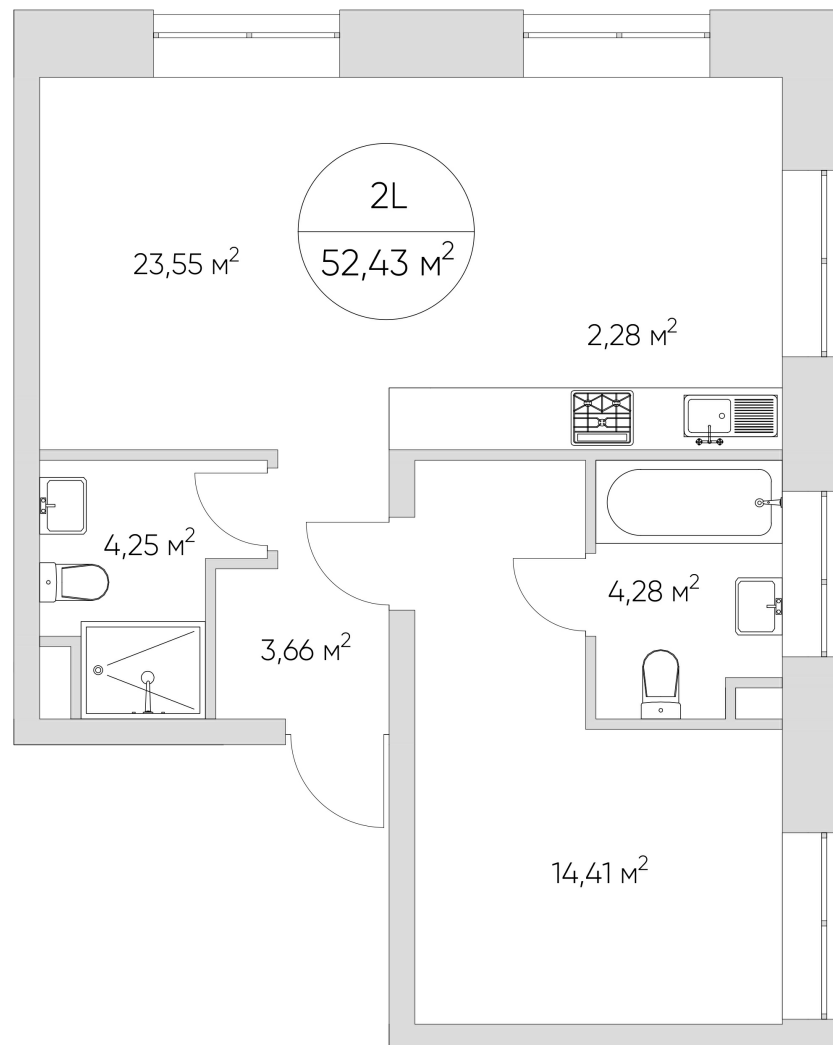

N'ICE LOFT

ЛОТ №2.2.11.5

Этаж **11**
Корпус **2**
Площадь **52.43 кв.м.**

Стоимость **15 229 632 ₺**
~~18 437 811 ₺~~

Цена действительна на 19.09.2024

nice-loft.ru callcenter@coldy.ru Автомобильный пр.4 +7 (495) 153 67 85