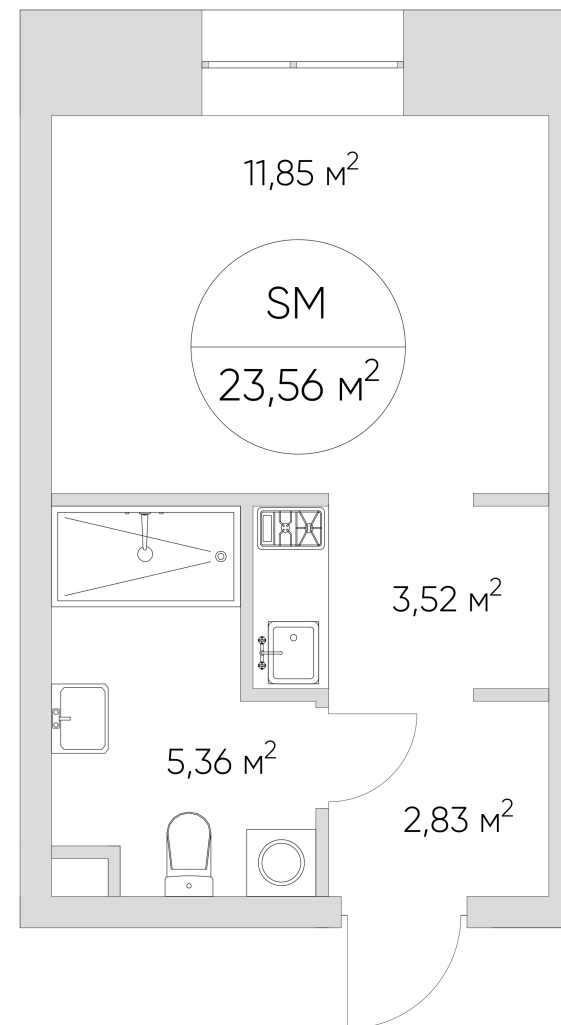

N'ICE LOFT

ЛОТ №2.2.11.3

Этаж **11**
Корпус **2**
Площадь **23.56 кв.м.**
Отделка **Без отделки**

Стоимость **8 853 353 ₽**

Цена действительна на 26.09.2023

nice-loft.ru callcenter@coldy.ru Автомобильный пр.4 +7 (495) 153 67 85