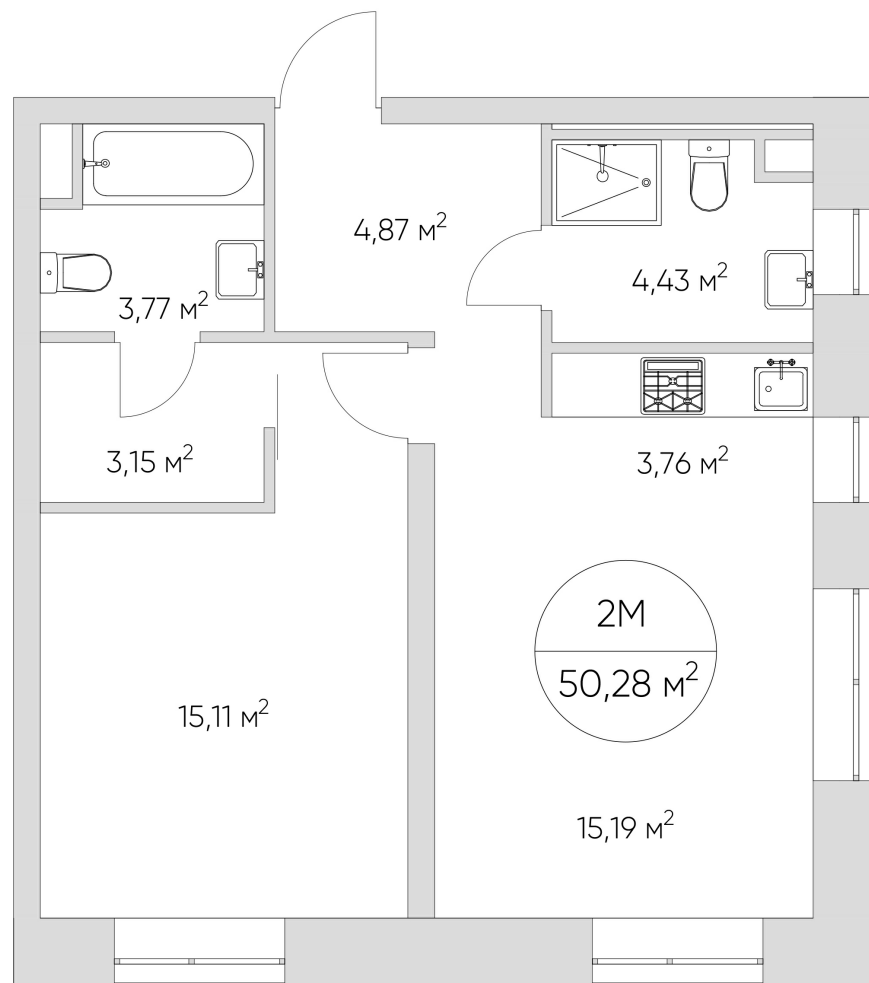

N'ICE LOFT

ЛОТ №2.2.10.6

Этаж **10**
Корпус **2**
Площадь **50.28 кв.м.**

Стоимость **11 421 102 ₪**
~~16 315 860 ₪~~

Цена действительна на 15.01.2025

nice-loft.ru callcenter@coldy.ru Автомобильный пр.4 +7 (495) 153 67 85