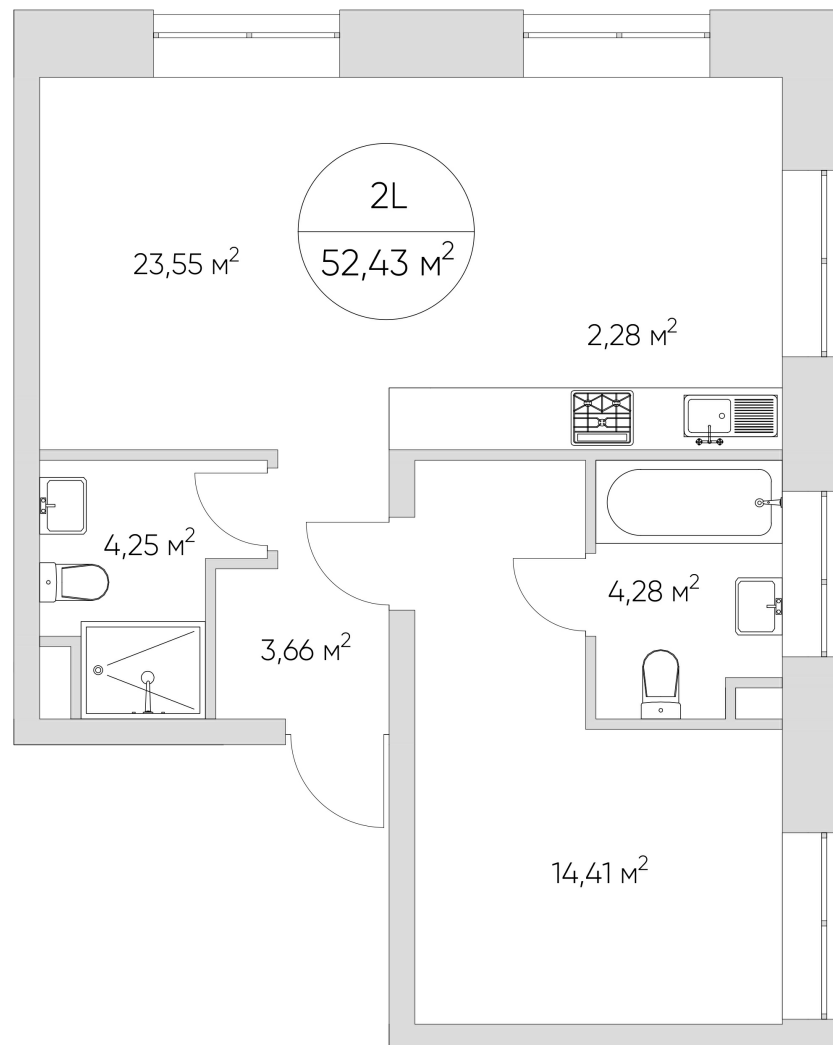

N'ICE LOFT

ЛОТ №2.2.10.5

Этаж **10**
Корпус **2**
Площадь **52.43 кв.м.**

Стоимость **13 219 700 ₪**
~~18 885 286 ₪~~

Цена действительна на 22.10.2024

nice-loft.ru callcenter@coldy.ru Автомобильный пр.4 +7 (495) 153 67 85