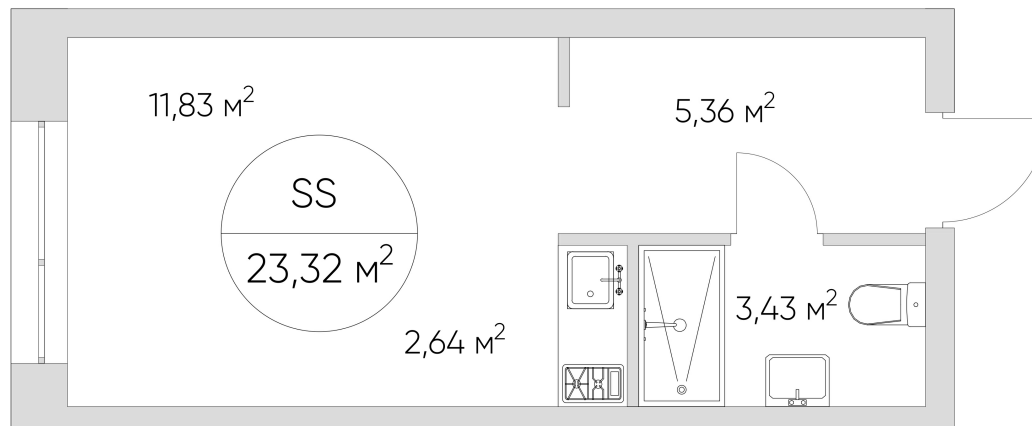

N'ICE LOFT

ЛОТ №5.7.13.1

Этаж **13**
Корпус **5**
Площадь **23.32 кв.м.**

Стоимость **7 802 398 ₽**
~~9 446 002 ₽~~

Цена действительна на 19.09.2024

nice-loft.ru callcenter@coldy.ru Автомобильный пр.4 +7 (495) 153 67 85