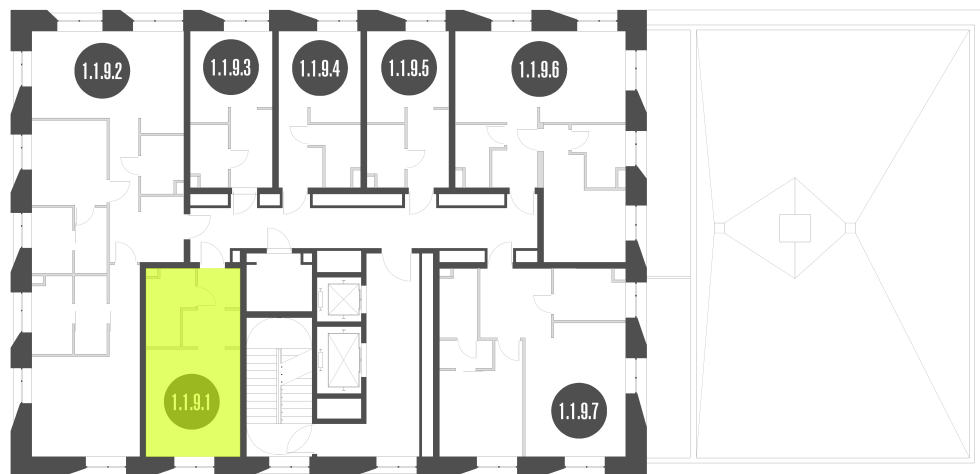

N'ICE LOFT

ЛОТ №1.1.9.1

9 ЭТАЖ

КОРПУС 1

nice-loft.ru   callcenter@coldy.ru   Автомобильный пр.4   +7 (495) 153 67 85

Любая информация, представленная в предложении, носит исключительно информационный характер и ни при каких условиях не является публичной офертой, определяемой положениями статьи 437 ГК РФ