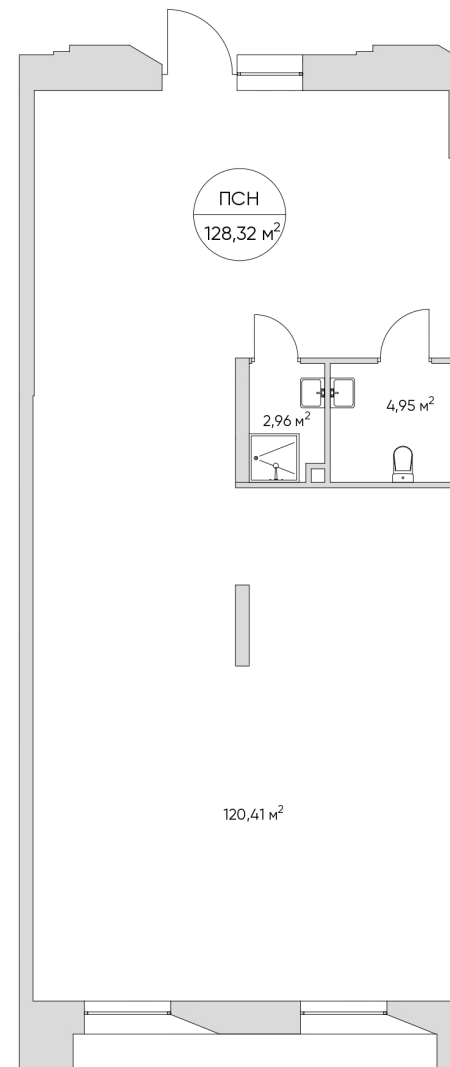

## ЛОТ №4.ПСН2

Этаж **1**  
Корпус **2**  
Площадь **128.32 кв.м.**  
Отделка **Без отделки**

Стоимость **75 062 195 ₹**

Цена действительна на 26.09.2023

[nice-loft.ru](http://nice-loft.ru) [callcenter@coldy.ru](mailto:callcenter@coldy.ru) Автомобильный пр.4 +7 (495) 153 67 85