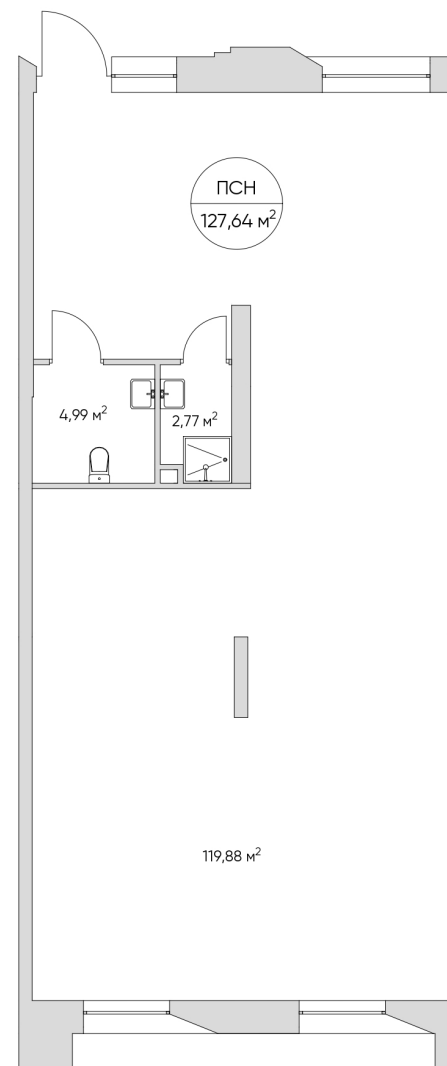

N'ICE LOFT

ЛОТ №4.ПСН1

Этаж **1**
Корпус **2**
Площадь **127.64 кв.м.**
Отделка **Без отделки**

Стоимость **74 713 946 ₽**

Цена действительна на 26.09.2023

nice-loft.ru callcenter@coldy.ru Автомобильный пр.4 +7 (495) 153 67 85