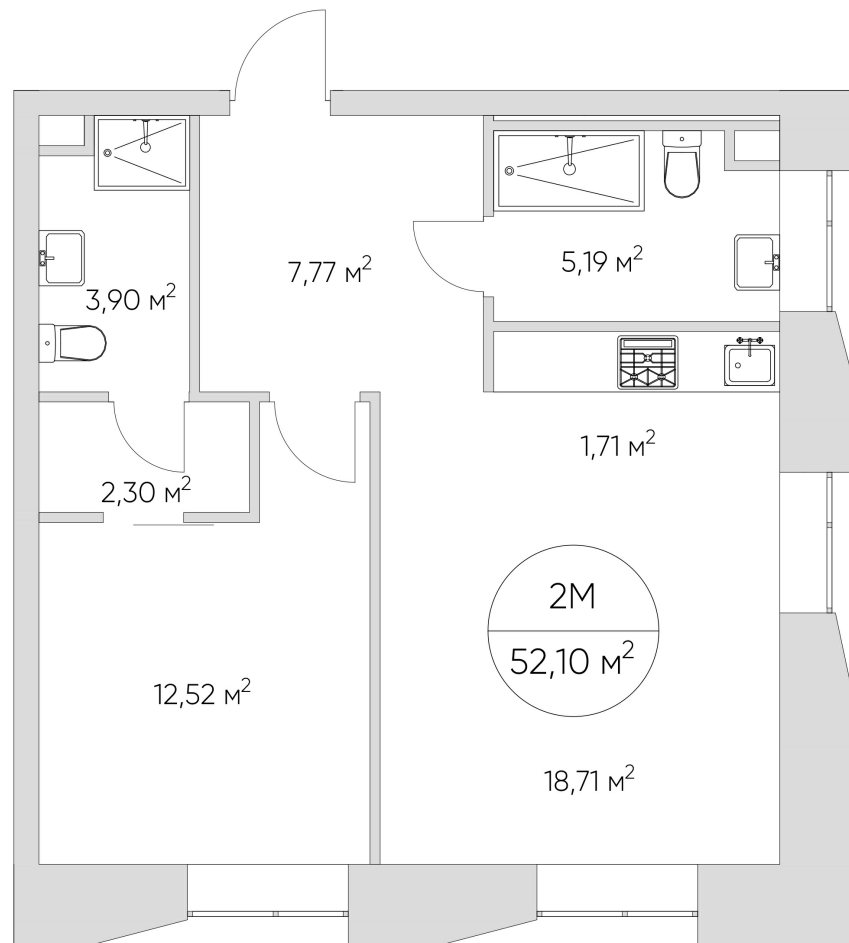

N'ICE LOFT

ЛОТ №1.1.8.7

Этаж **8**
Корпус **1**
Площадь **52.1 кв.м.**

Стоимость **11 746 987 ₪**
~~16 781 410 ₪~~

Цена действительна на 15.01.2025

nice-loft.ru callcenter@coldy.ru Автомобильный пр.4 +7 (495) 153 67 85