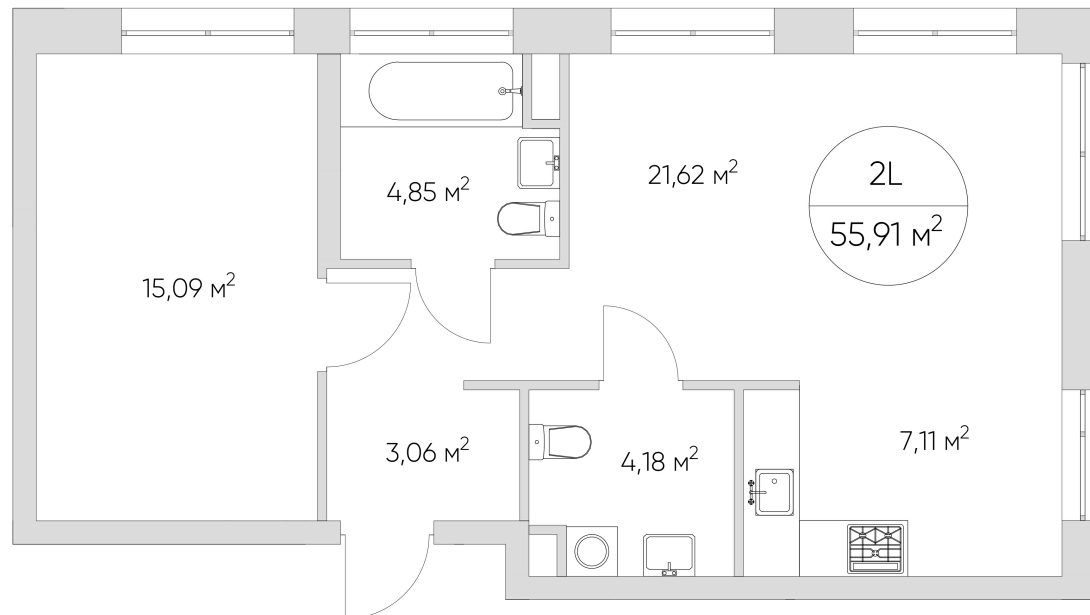

N'ICE LOFT

ЛОТ №4.6.9.1

Этаж **9**
Корпус **4**
Площадь **55.91 кв.м.**

Стоимость **16 023 712 ₺**
~~19 399 167 ₺~~

Цена действительна на 19.09.2024

nice-loft.ru callcenter@coldy.ru Автомобильный пр.4 +7 (495) 153 67 85