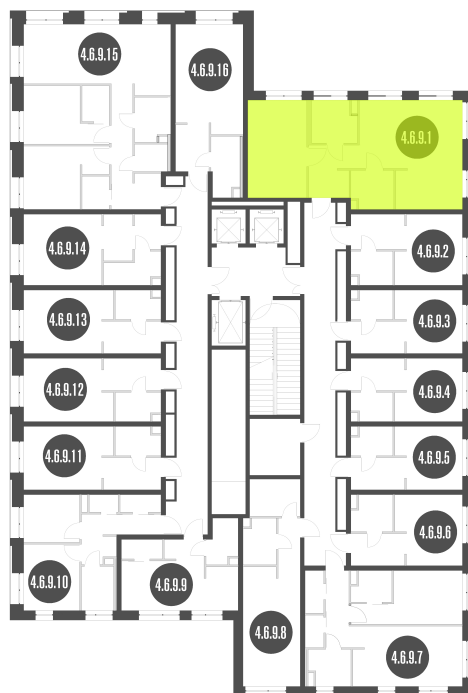

N'ICE LOFT

ЛОТ №4.6.9.1

9 ЭТАЖ

КОРПУС 4

nice-loft.ru   callcenter@coldy.ru   Автомобильный пр.4   +7 (495) 153 67 85

Любая информация, представленная в предложении, носит исключительно информационный характер и ни при каких условиях не является публичной офертой, определяемой положениями статьи 437 ГК РФ