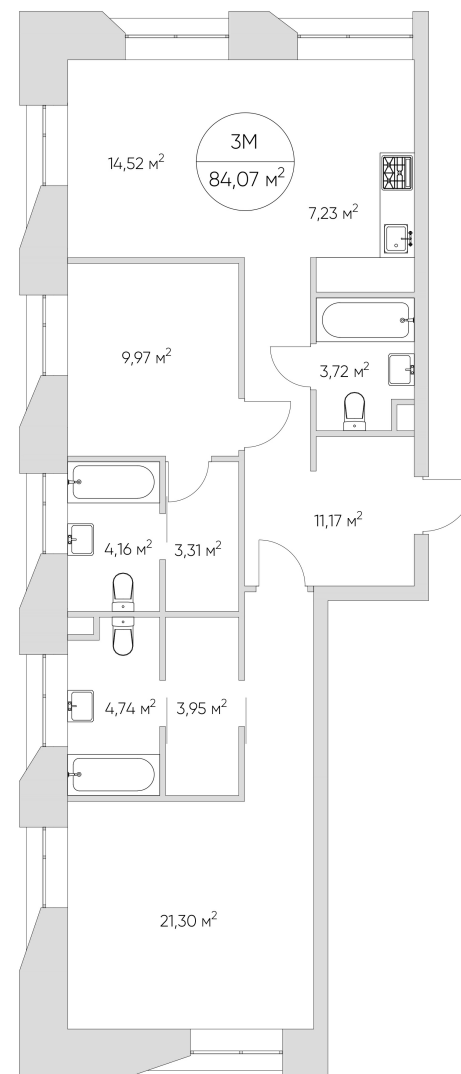

N'ICE LOFT

ЛОТ №1.1.8.2

Этаж **8**
Корпус **1**
Площадь **84.07 кв.м.**

Стоимость **18 425 622 ₺**
~~26 322 317 ₺~~

Цена действительна на 18.10.2024

nice-loft.ru callcenter@coldy.ru Автомобильный пр.4 +7 (495) 153 67 85

Любая информация, представленная в предложении, носит исключительно информационный характер и ни при каких условиях не является публичной офертой, определяемой положениями статьи 437 ГК РФ

N'ICE LOFT

ЛОТ №1.1.8.2