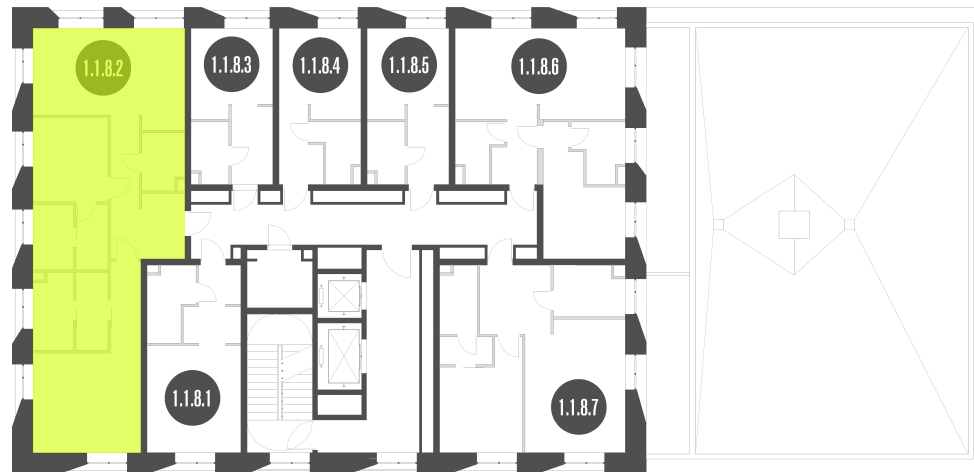

N'ICE LOFT

ЛОТ №1.1.8.2

8 ЭТАЖ

КОРПУС 1

nice-loft.ru   callcenter@coldy.ru   Автомобильный пр.4   +7 (495) 153 67 85

Любая информация, представленная в предложении, носит исключительно информационный характер и ни при каких условиях не является публичной офертой, определяемой положениями статьи 437 ГК РФ