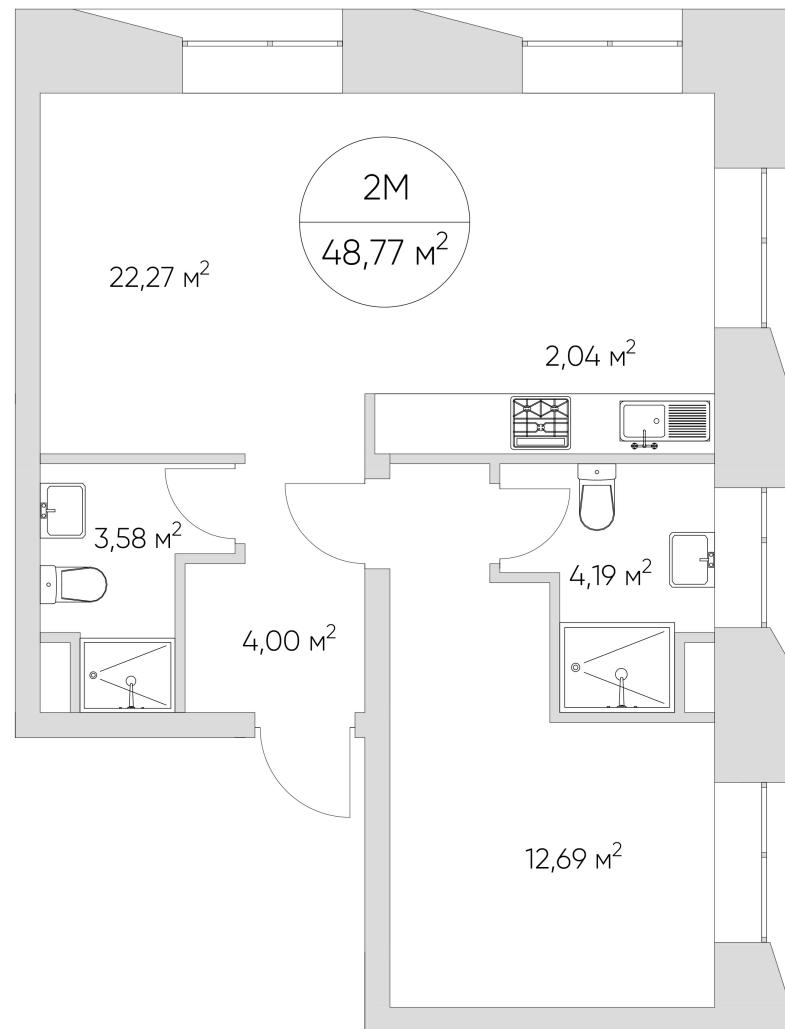

N'ICE LOFT

ЛОТ №1.1.7.6

Этаж **7**
Корпус **1**
Площадь **48.77 кв.м.**

Стоимость **14 946 054 ₽**
21 351 506 ₽

Цена действительна на 15.01.2025

nice-loft.ru callcenter@coldy.ru Автомобильный пр.4 +7 (495) 153 67 85