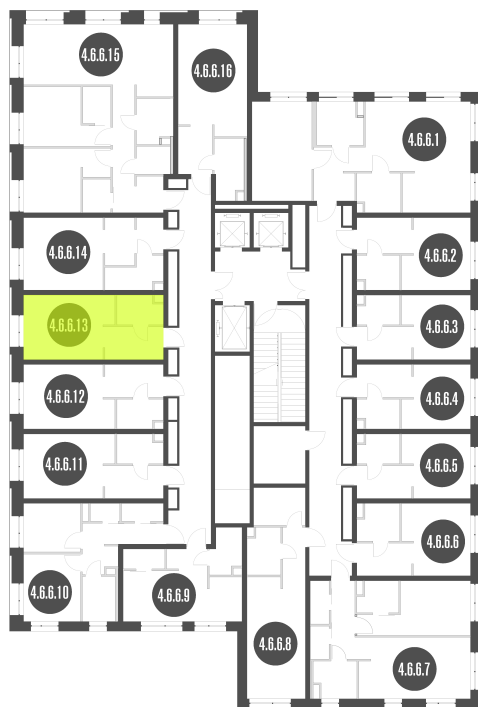

N'ICE LOFT

ЛОТ №4.6.6.13

6 ЭТАЖ

КОРПУС 4

nice-loft.ru   callcenter@coldy.ru   Автомобильный пр.4   +7 (495) 153 67 85

Любая информация, представленная в предложении, носит исключительно информационный характер и ни при каких условиях не является публичной офертой, определяемой положениями статьи 437 ГК РФ