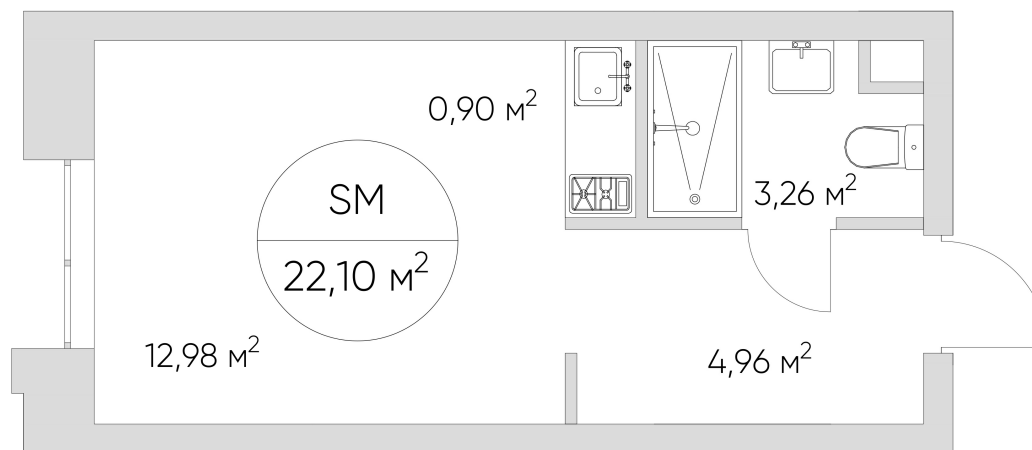

N'ICE LOFT

ЛОТ №4.6.6.13

Этаж **6**
Корпус **4**
Площадь **22.1 кв.м.**

Стоимость **6 929 986 ₹**
8-389-814-₹

Цена действительна на 19.09.2024

nice-loft.ru callcenter@coldy.ru Автомобильный пр.4 +7 (495) 153 67 85