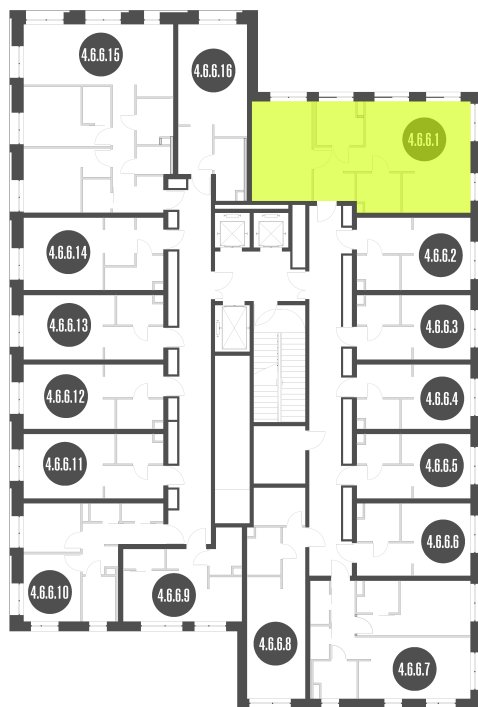

N'ICE LOFT

ЛОТ №4.6.6.1

6 ЭТАЖ

КОРПУС 4

nice-loft.ru   callcenter@coldy.ru   Автомобильный пр.4   +7 (495) 153 67 85

Любая информация, представленная в предложении, носит исключительно информационный характер и ни при каких условиях не является публичной офертой, определяемой положениями статьи 437 ГК РФ