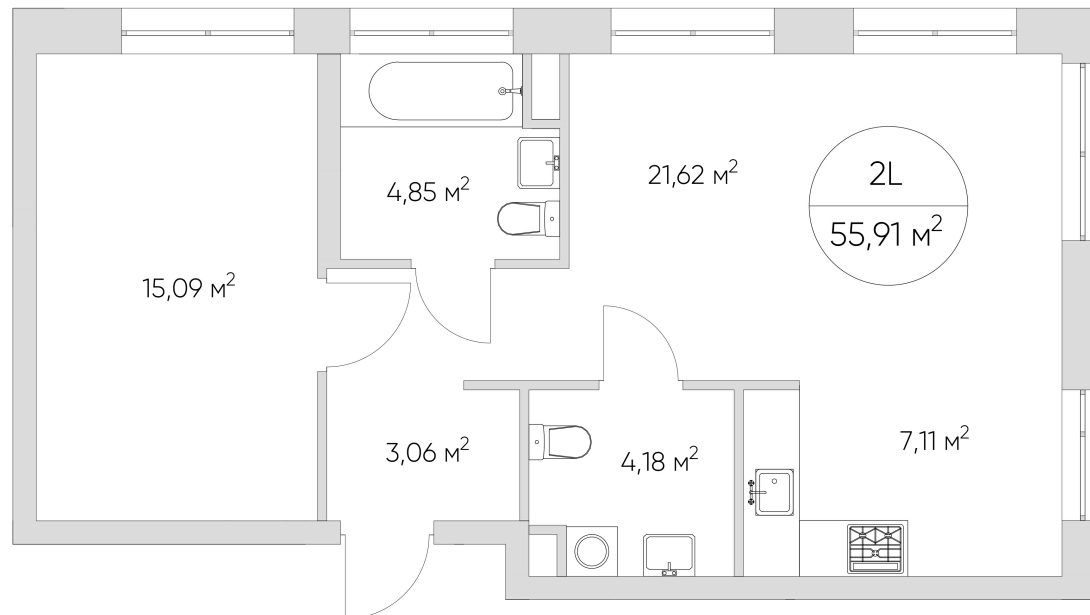

N'ICE LOFT

ЛОТ №4.6.6.1

Этаж **6**
Корпус **4**
Площадь **55.91 кв.м.**

Стоимость **13 247 874 ₪**
~~18 925 535 ₪~~

Цена действительна на 15.01.2025

nice-loft.ru callcenter@coldy.ru Автомобильный пр.4 +7 (495) 153 67 85