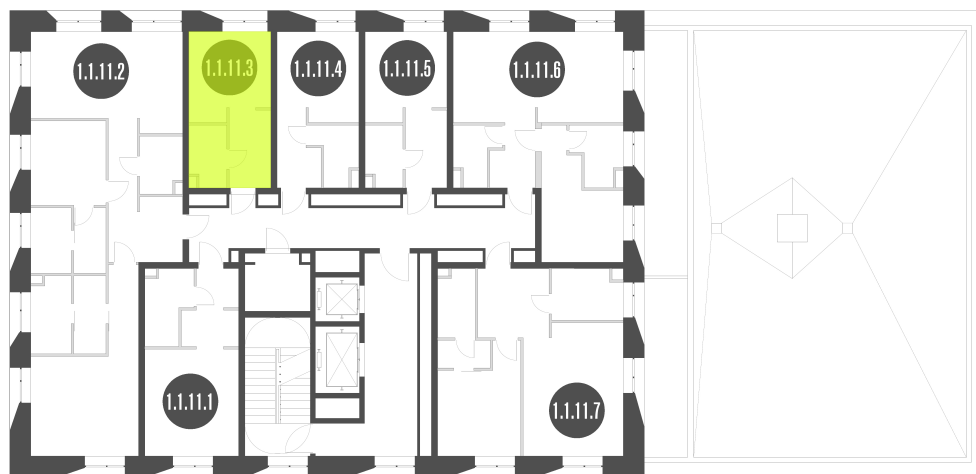

N'ICE LOFT

ЛОТ №1.1.11.3

11 ЭТАЖ

КОРПУС 1

nice-loft.ru   callcenter@coldy.ru   Автомобильный пр.4   +7 (495) 153 67 85

Любая информация, представленная в предложении, носит исключительно информационный характер и ни при каких условиях не является публичной офертой, определяемой положениями статьи 437 ГК РФ