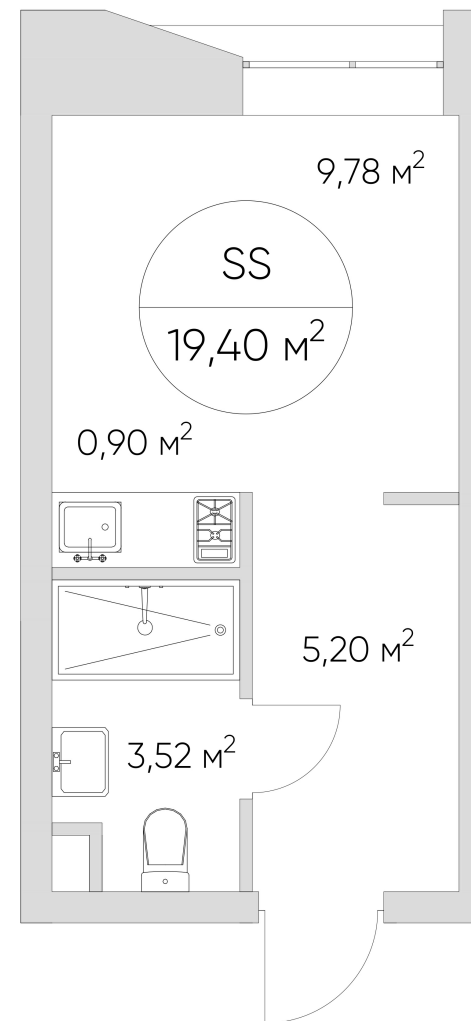

N'ICE LOFT

ЛОТ №1.1.11.3

Этаж **11**
Корпус **1**
Площадь **19.4 кв.м.**
Отделка **Без отделки**

Стоимость **7 380 788 ₽**

Цена действительна на 26.09.2023

nice-loft.ru callcenter@coldy.ru Автомобильный пр.4 +7 (495) 153 67 85