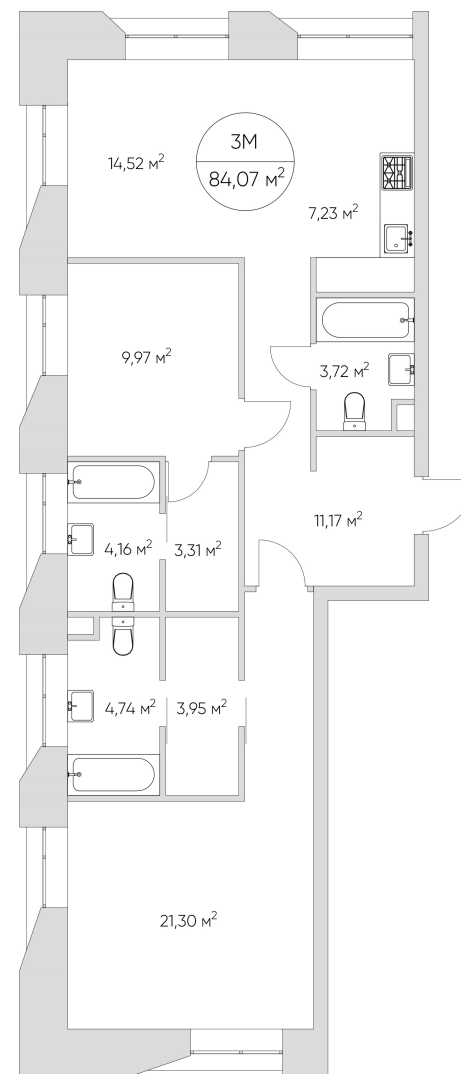

N'ICE LOFT

ЛОТ №1.1.6.2

Этаж **6**
Корпус **1**
Площадь **84.07 кв.м.**

Стоимость **18 278 499 ₪**
~~26 112 142 ₪~~

Цена действительна на 18.10.2024

nice-loft.ru callcenter@coldy.ru Автомобильный пр.4 +7 (495) 153 67 85