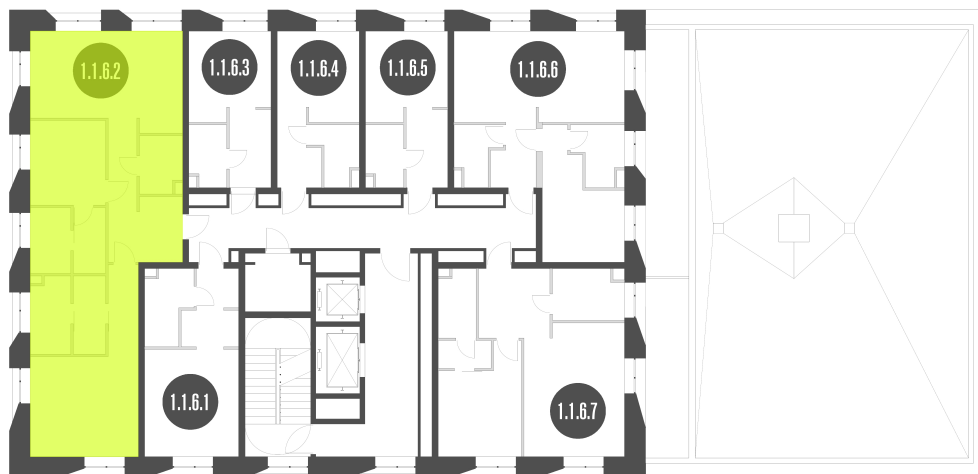

N'ICE LOFT

ЛОТ №1.1.6.2

6 ЭТАЖ

КОРПУС 1

nice-loft.ru   callcenter@coldy.ru   Автомобильный пр.4   +7 (495) 153 67 85

Любая информация, представленная в предложении, носит исключительно информационный характер и ни при каких условиях не является публичной офертой, определяемой положениями статьи 437 ГК РФ