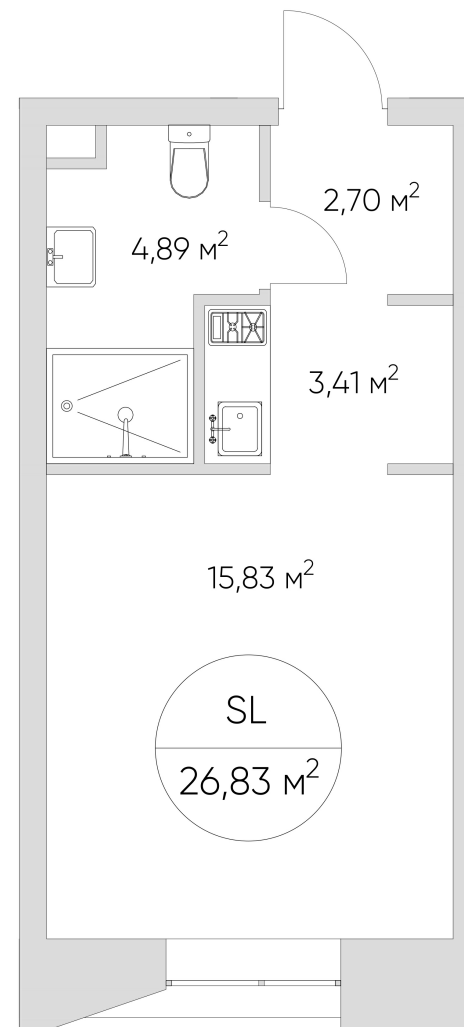

N'ICE LOFT

ЛОТ №1.1.6.1

Этаж **6**
Корпус **1**
Площадь **26.83 кв.м.**

Стоимость **7 739 650 ₹**
~~11 056 643 ₹~~

Цена действительна на 15.01.2025

nice-loft.ru callcenter@coldy.ru Автомобильный пр.4 +7 (495) 153 67 85