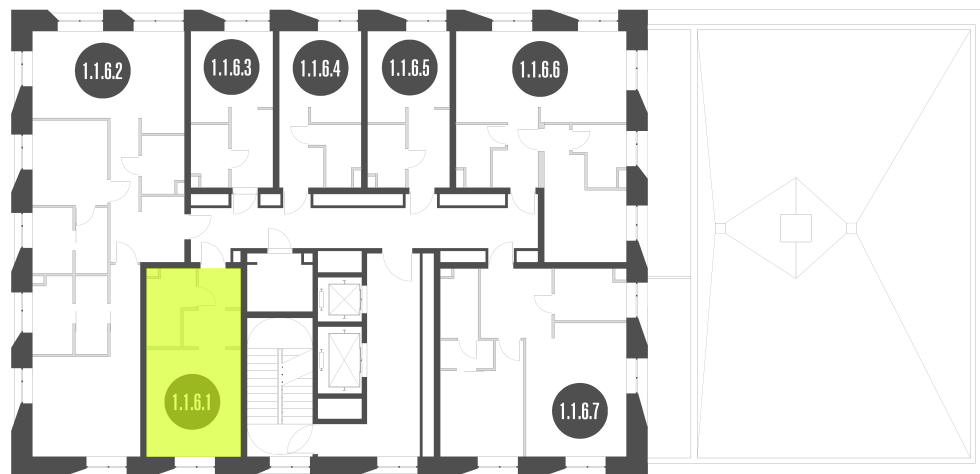

N'ICE LOFT

ЛОТ №1.1.6.1

6 ЭТАЖ

КОРПУС 1

nice-loft.ru   callcenter@coldy.ru   Автомобильный пр.4   +7 (495) 153 67 85

Любая информация, представленная в предложении, носит исключительно информационный характер и ни при каких условиях не является публичной офертой, определяемой положениями статьи 437 ГК РФ