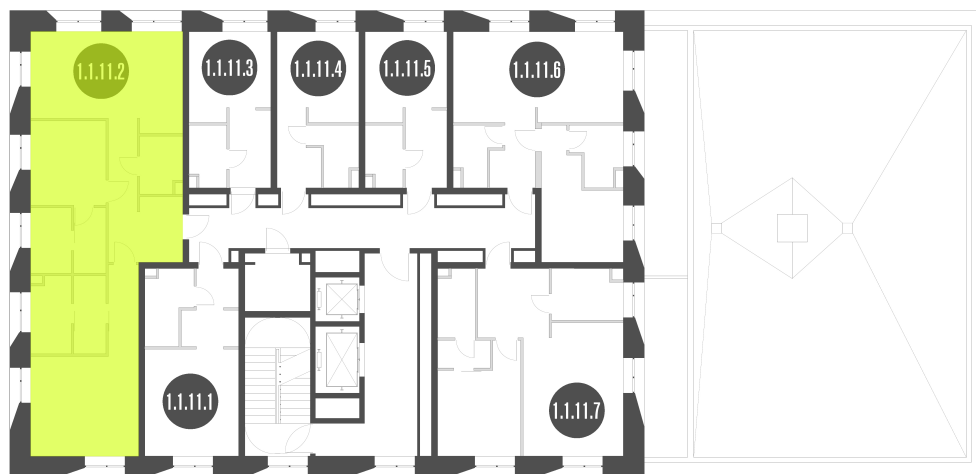

N'ICE LOFT

ЛОТ №1.1.11.2

11 ЭТАЖ

КОРПУС 1

nice-loft.ru   callcenter@coldy.ru   Автомобильный пр.4   +7 (495) 153 67 85

Любая информация, представленная в предложении, носит исключительно информационный характер и ни при каких условиях не является публичной офертой, определяемой положениями статьи 437 ГК РФ