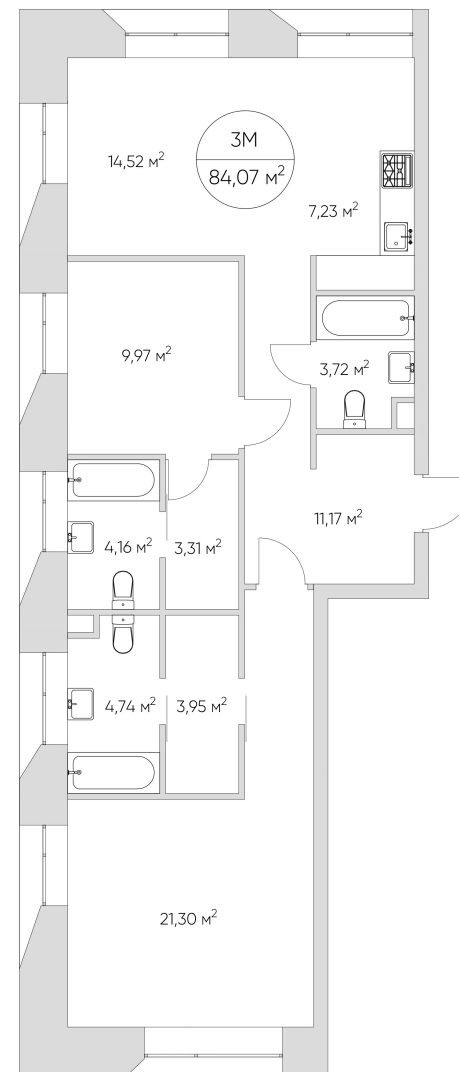

N'ICE LOFT

ЛОТ №1.1.11.2

Этаж **11**
Корпус **1**
Площадь **84.07 кв.м.**

Стоимость **22 388 042 ₪**
~~27 104 168 ₪~~

Цена действительна на 18.10.2024

nice-loft.ru callcenter@coldy.ru Автомобильный пр.4 +7 (495) 153 67 85

Любая информация, представленная в предложении, носит исключительно информационный характер и ни при каких условиях не является публичной офертой, определяемой положениями статьи 437 ГК РФ

N'ICE LOFT

ЛОТ №1.1.11.2