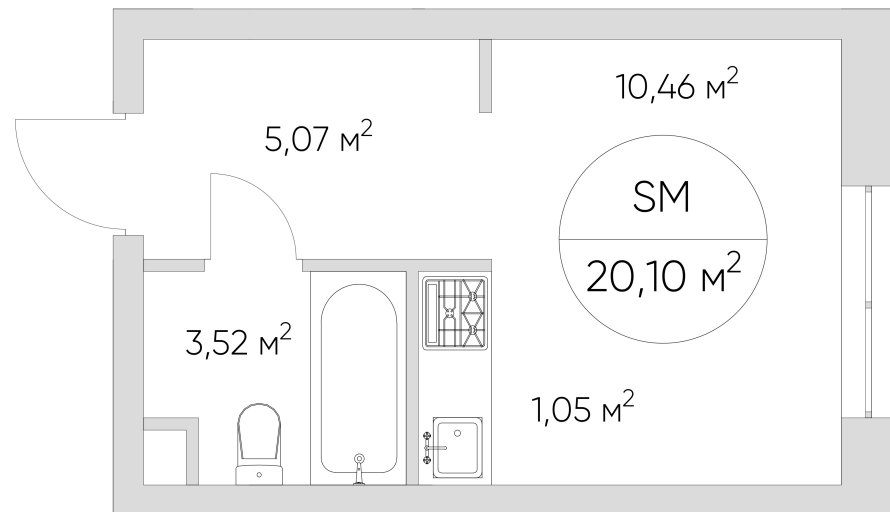

NICE LOFT

Лот №4.6.16.2

Этаж 16

Корпус 4

Площадь 20.3 м²

Высота 3.00 м²

Стоимость 8 714 102 ₽

Цена действительна на 05.06.2026

NICE LOFT

Лот №4.6.16.2

| | |
|-----------|---------------------|
| Этаж | 16 |
| Корпус | 4 |
| Площадь | 20.3 м ² |
| Высота | 3.00 м ² |
| Стоимость | 8 714 102 ₽ |

Цена действительна на 05.06.2026

nice-loft.ru