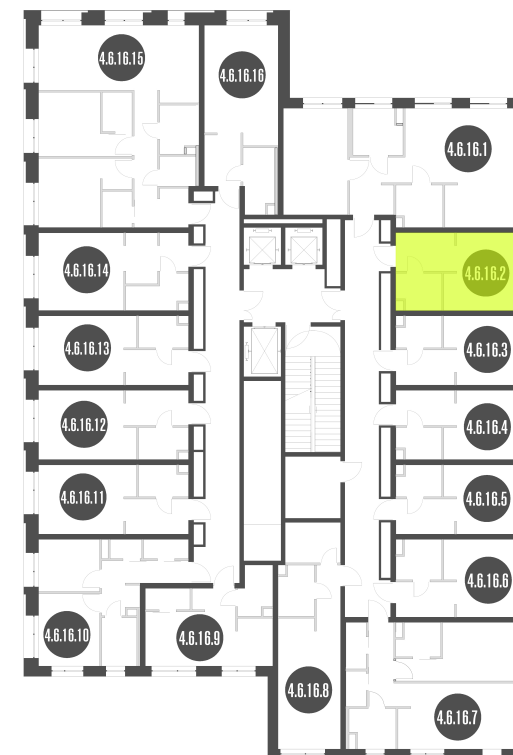

NICE LOFT

Лот №4.6.16.2

Этаж 16

Корпус 4

Площадь 20.3 м²

Высота 3.00 м²

Стоимость 8 714 102 ₽

Цена действительна на 05.06.2026

NICE LOFT

Лот №4.6.16.2

| | |
|-----------|---------------------|
| Этаж | 16 |
| Корпус | 4 |
| Площадь | 20.3 м ² |
| Высота | 3.00 м ² |
| Стоимость | 8 714 102 ₽ |

Цена действительна на 05.06.2026

nice-loft.ru