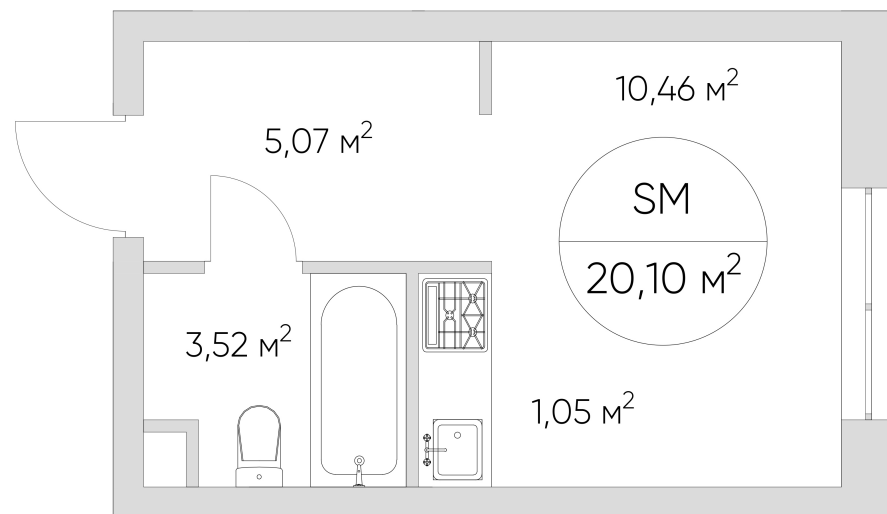

NICE LOFT

Лот №4.6.16.2

| | |
|-----------|---------------------|
| Этаж | 16 |
| Корпус | 4 |
| Площадь | 20.3 м ² |
| Высота | 3 м ² |
| Стоимость | 8 620 995 ₽ |

Цена действительна на 06.04.2026

nice-loft.ru