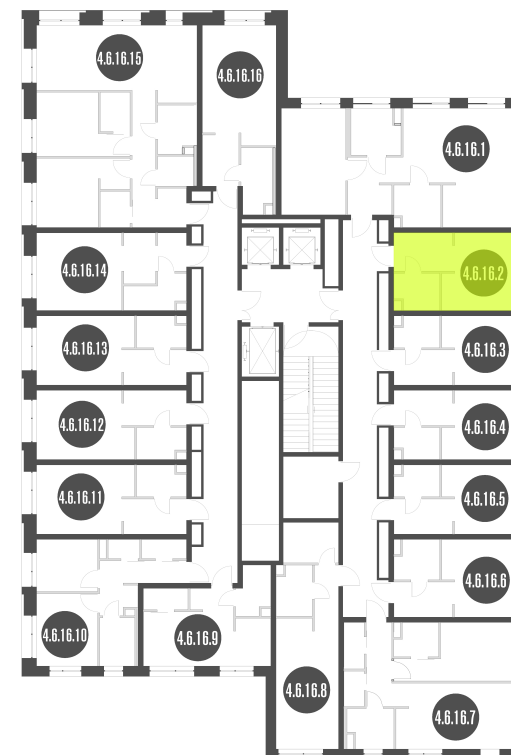

NICE LOFT

Лот №4.6.16.2

| | |
|-----------|---------------------|
| Этаж | 16 |
| Корпус | 4 |
| Площадь | 20.3 м ² |
| Высота | 3 м ² |
| Стоимость | 8 620 995 ₽ |

Цена действительна на 06.04.2026

nice-loft.ru