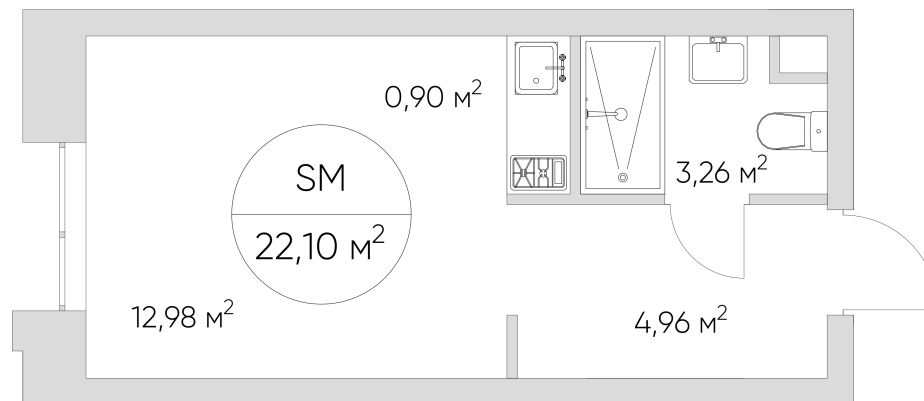

NICE LOFT

Лот №4.6.16.11

Этаж	16
Корпус	4
Площадь	22.2 м ²
Высота	3.00 м ²
Стоимость	8 987 137 ₪

Цена действительна на 03.06.2026

nice-loft.ru

callcenter@coldy.ru

Автомобильный пр.4 +7 (495) 153 67 85

NICE LOFT

Лот №4.6.16.11

Этаж	16
Корпус	4
Площадь	22.2 м ²
Высота	3.00 м ²
Стоимость	8 987 137 ₽

Цена действительна на 03.06.2026

nice-loft.ru

callcenter@coldy.ru

Автомобильный пр.4 +7 (495) 153 67 85

Любая информация, представленная в предложении, носит исключительно информационный характер и ни при каких условиях не является публичной офертой, определяемой положениями статьи 437 ГК РФ