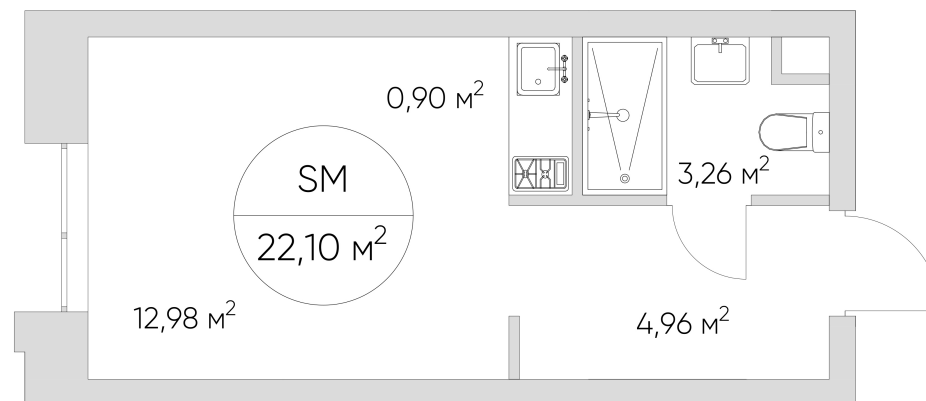

NICE LOFT

Лот №4.6.16.11

Этаж	16
Корпус	4
Площадь	22.2 м ²
Высота	3 м ²
Стоимость	8 573 139 ₪

Цена действительна на 18.04.2026

nice-loft.ru

callcenter@coldy.ru

Автомобильный пр.4 +7 (495) 153 67 85

NICE LOFT

Лот №4.6.16.11

Этаж	16
Корпус	4
Площадь	22.2 м ²
Высота	3 м ²
Стоимость	8 573 139 ₽

Цена действительна на 18.04.2026

nice-loft.ru

callcenter@coldy.ru

Автомобильный пр.4 +7 (495) 153 67 85

Любая информация, представленная в предложении, носит исключительно информационный характер и ни при каких условиях не является публичной офертой, определяемой положениями статьи 437 ГК РФ