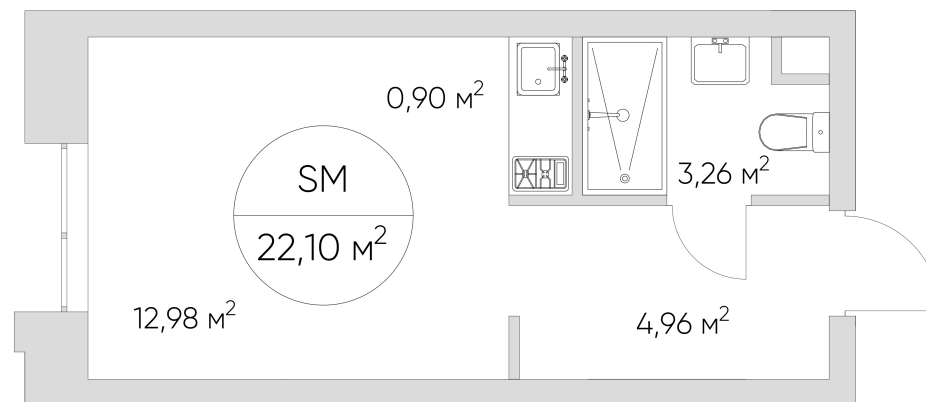

NICE LOFT

Лот №4.6.16.11

Этаж 16

Корпус 4

Площадь 22.2 м²

Высота 3 м²

Стоимость 8 497 974 ₽

Цена действительна на 14.03.2026

nice-loft.ru

callcenter@coldy.ru

Автомобильный пр.4 +7 (495) 153 67 85

NICE LOFT

Лот №4.6.16.11

Этаж	16
Корпус	4
Площадь	22.2 м ²
Высота	3 м ²
Стоимость	8 497 974 ₽

Цена действительна на 14.03.2026

nice-loft.ru