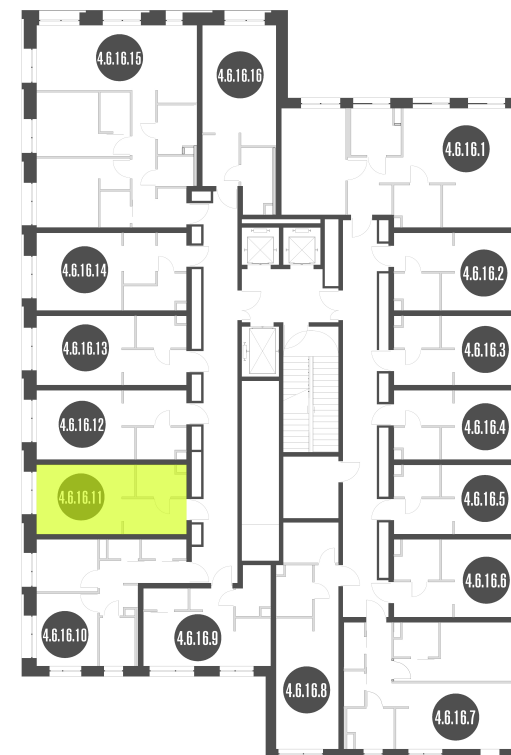

NICE LOFT

Лот №4.6.16.11

Этаж 16

Корпус 4

Площадь 22.2 м²

Высота 3 м²

Стоимость 8 497 974 ₽

Цена действительна на 14.03.2026

nice-loft.ru

callcenter@coldy.ru

Автомобильный пр.4 +7 (495) 153 67 85

NICE LOFT

Лот №4.6.16.11

Этаж	16
Корпус	4
Площадь	22.2 м ²
Высота	3 м ²
Стоимость	8 497 974 ₽

Цена действительна на 14.03.2026

nice-loft.ru