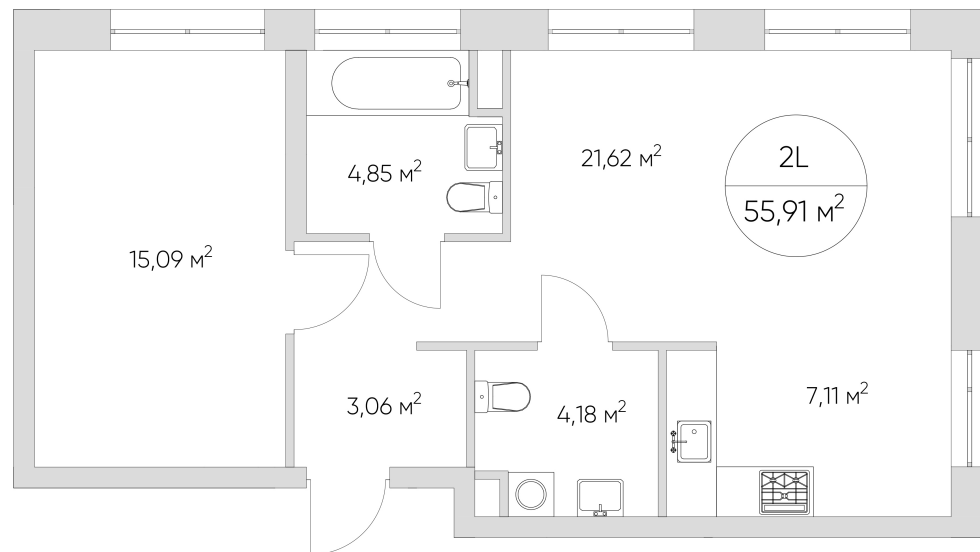

NICE LOFT

Лот №4.6.16.1

Этаж 16

Корпус 4

Площадь 55.8 м²

Высота 3 м²

Стоимость 17 991 752 ₺

Цена действительна на 02.05.2026

NICE LOFT

Лот №4.6.16.1

Этаж	16
Корпус	4
Площадь	55.8 м ²
Высота	3 м ²
Стоимость	17 991 752 ₽

Цена действительна на 02.05.2026

nice-loft.ru

callcenter@coldy.ru

Автомобильный пр.4 +7 (495) 153 67 85

Любая информация, представленная в предложении, носит исключительно информационный характер и ни при каких условиях не является публичной офертой, определяемой положениями статьи 437 ГК РФ