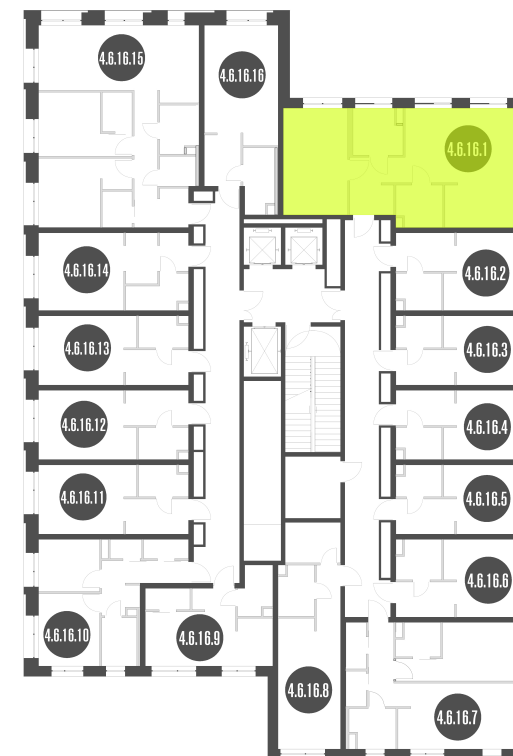

NICE LOFT

Лот №4.6.16.1

Этаж 16

Корпус 4

Площадь 55.8 м²

Высота 3 м²

Стоимость 17 991 752 ₺

Цена действительна на 02.05.2026

NICE LOFT

Лот №4.6.16.1

Этаж	16
Корпус	4
Площадь	55.8 м ²
Высота	3 м ²
Стоимость	17 991 752 ₽

Цена действительна на 02.05.2026

nice-loft.ru

callcenter@coldy.ru

Автомобильный пр.4 +7 (495) 153 67 85

Любая информация, представленная в предложении, носит исключительно информационный характер и ни при каких условиях не является публичной офертой, определяемой положениями статьи 437 ГК РФ