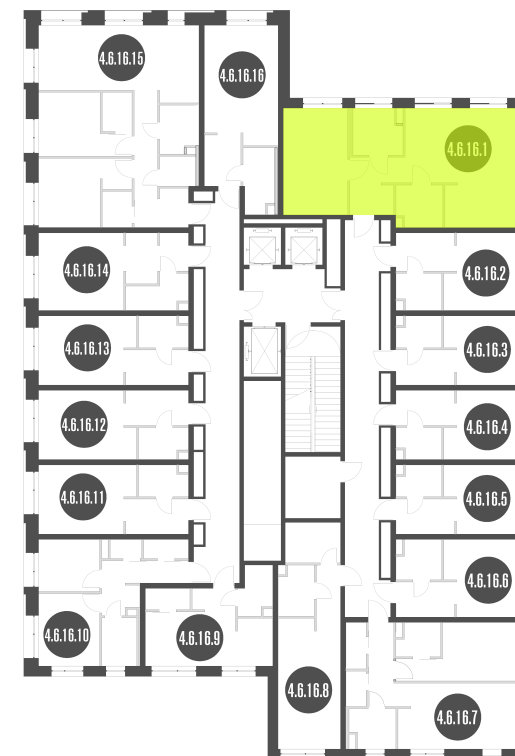

NICE LOFT

Лот №4.6.16.1

Этаж 16

Корпус 4

Площадь 55.8 м²

Высота 3 м²

Стоимость 18 439 160 ₽

Цена действительна на 22.04.2026

NICE LOFT

Лот №4.6.16.1

Этаж	16
Корпус	4
Площадь	55.8 м ²
Высота	3 м ²
Стоимость	18 439 160 ₽

Цена действительна на 22.04.2026

nice-loft.ru

callcenter@coldy.ru

Автомобильный пр.4 +7 (495) 153 67 85

Любая информация, представленная в предложении, носит исключительно информационный характер и ни при каких условиях не является публичной офертой, определяемой положениями статьи 437 ГК РФ