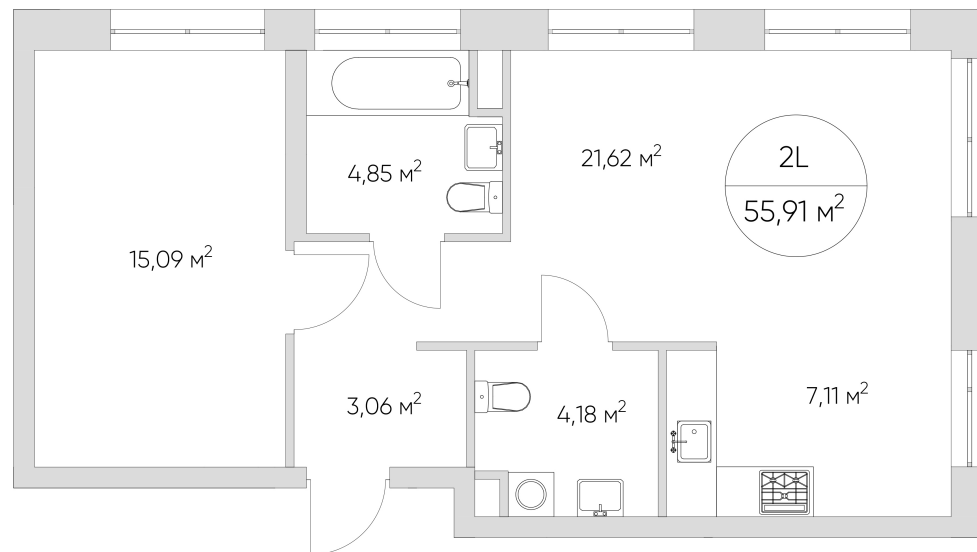

NICE LOFT

Лот №4.6.16.1

Этаж 16

Корпус 4

Площадь 55.8 м²

Высота 3 м²

Стоимость 18 439 160 ₽

Цена действительна на 22.04.2026

NICE LOFT

Лот №4.6.16.1

Этаж	16
Корпус	4
Площадь	55.8 м ²
Высота	3 м ²
Стоимость	18 439 160 ₽

Цена действительна на 22.04.2026

nice-loft.ru

callcenter@coldy.ru

Автомобильный пр.4 +7 (495) 153 67 85

Любая информация, представленная в предложении, носит исключительно информационный характер и ни при каких условиях не является публичной офертой, определяемой положениями статьи 437 ГК РФ