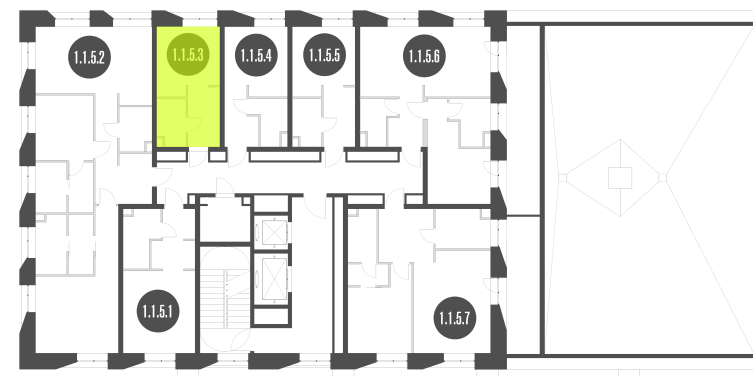

NICE LOFT

Лот №1.1.5.3

Этаж	5
Корпус	1
Площадь	20 м ²
Высота	3.00 м ²
Стоимость	9 573 406 ₽

Цена действительна на 03.06.2026

nice-loft.ru

callcenter@coldy.ru

Автомобильный пр.4 +7 (495) 153 67 85

NICE LOFT

Лот №1.1.5.3

Этаж	5
Корпус	1
Площадь	20 м ²
Высота	3.00 м ²
Стоимость	9 573 406 ₽

Цена действительна на 03.06.2026

nice-loft.ru

callcenter@coldy.ru

Автомобильный пр.4 +7 (495) 153 67 85

Любая информация, представленная в предложении, носит исключительно информационный характер и ни при каких условиях не является публичной офертой, определяемой положениями статьи 437 ГК РФ