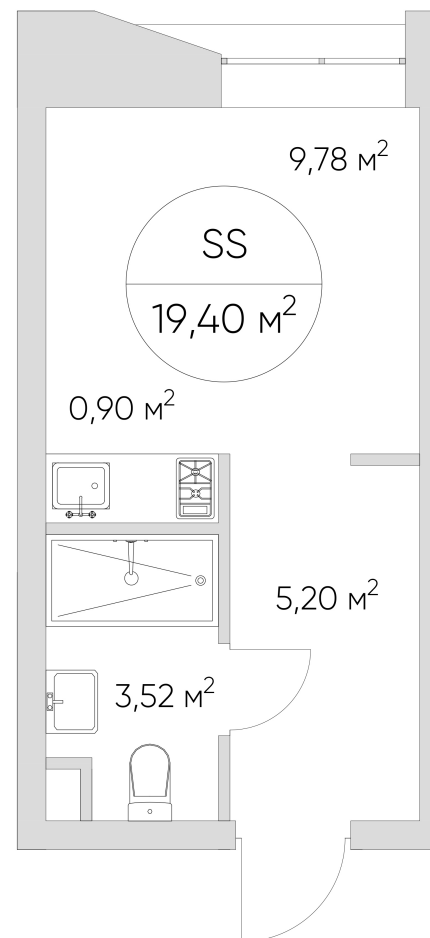

NICE LOFT

Лот №1.1.5.3

Этаж	5
Корпус	1
Площадь	20 м ²
Высота	3.00 м ²
Стоимость	9 573 406 ₽

Цена действительна на 03.06.2026

nice-loft.ru

callcenter@coldy.ru

Автомобильный пр.4 +7 (495) 153 67 85

NICE LOFT

Лот №1.1.5.3

Этаж	5
Корпус	1
Площадь	20 м ²
Высота	3.00 м ²
Стоимость	9 573 406 ₽

Цена действительна на 03.06.2026

nice-loft.ru

callcenter@coldy.ru

Автомобильный пр.4 +7 (495) 153 67 85

Любая информация, представленная в предложении, носит исключительно информационный характер и ни при каких условиях не является публичной офертой, определяемой положениями статьи 437 ГК РФ