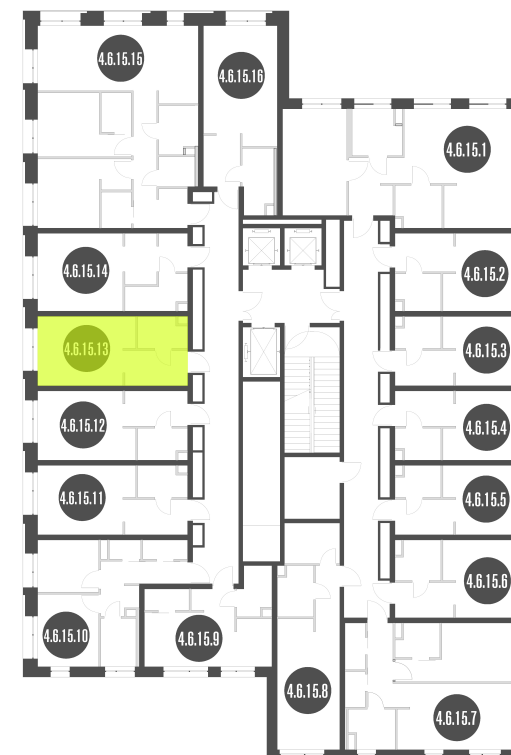

NICE LOFT

Лот №4.6.15.13

Этаж	15
Корпус	4
Площадь	22.2 м ²
Высота	3.00 м ²
Стоимость	9 206 073 ₽

Цена действительна на 03.06.2026

nice-loft.ru

callcenter@coldy.ru

Автомобильный пр.4 +7 (495) 153 67 85

Любая информация, представленная в предложении, носит исключительно информационный характер и ни при каких условиях не является публичной офертой, определяемой положениями статьи 437 ГК РФ