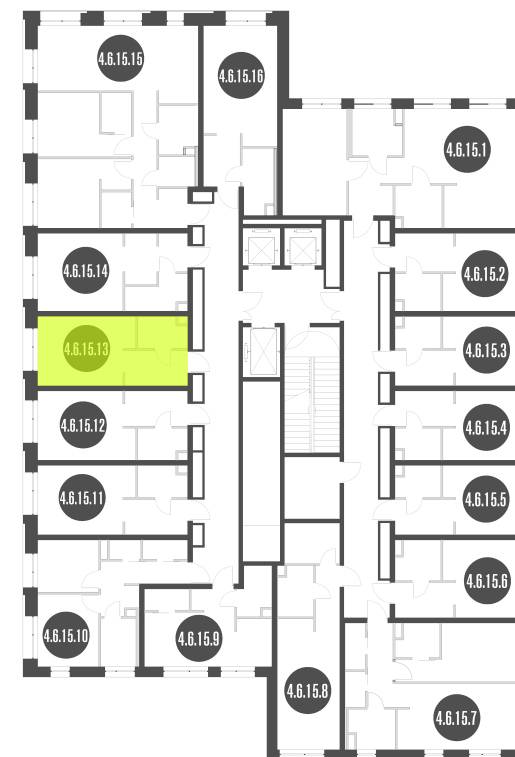

NICE LOFT

Лот №4.6.15.13

Этаж	15
Корпус	4
Площадь	22.2 м ²
Высота	3 м ²
Стоимость	9 045 450 ₽

Цена действительна на 18.04.2026

nice-loft.ru

callcenter@coldy.ru

Автомобильный пр.4 +7 (495) 153 67 85

NICE LOFT

Лот №4.6.15.13

Этаж	15
Корпус	4
Площадь	22.2 м ²
Высота	3 м ²
Стоимость	9 045 450 ₽

Цена действительна на 18.04.2026

nice-loft.ru

callcenter@coldy.ru

Автомобильный пр.4 +7 (495) 153 67 85

Любая информация, представленная в предложении, носит исключительно информационный характер и ни при каких условиях не является публичной офертой, определяемой положениями статьи 437 ГК РФ