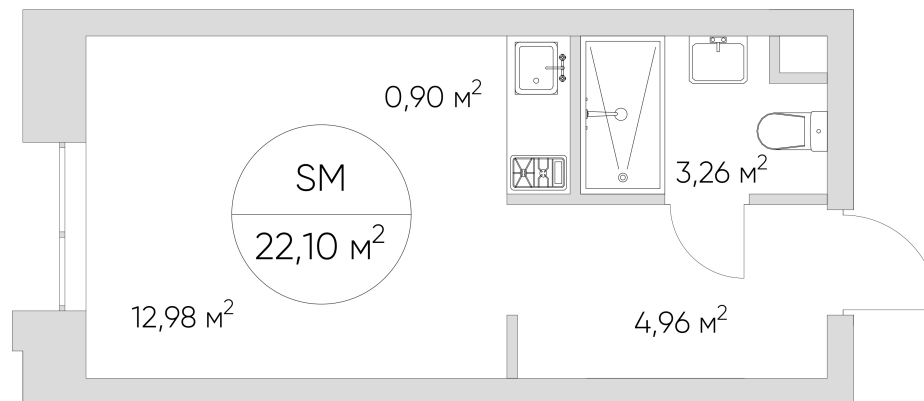

NICE LOFT

Лот №4.6.15.13

Этаж	15
Корпус	4
Площадь	22.2 м ²
Высота	3.00 м ²
Стоимость	9 206 073 ₽

Цена действительна на 03.06.2026

nice-loft.ru

callcenter@coldy.ru

Автомобильный пр.4 +7 (495) 153 67 85

Любая информация, представленная в предложении, носит исключительно информационный характер и ни при каких условиях не является публичной офертой, определяемой положениями статьи 437 ГК РФ