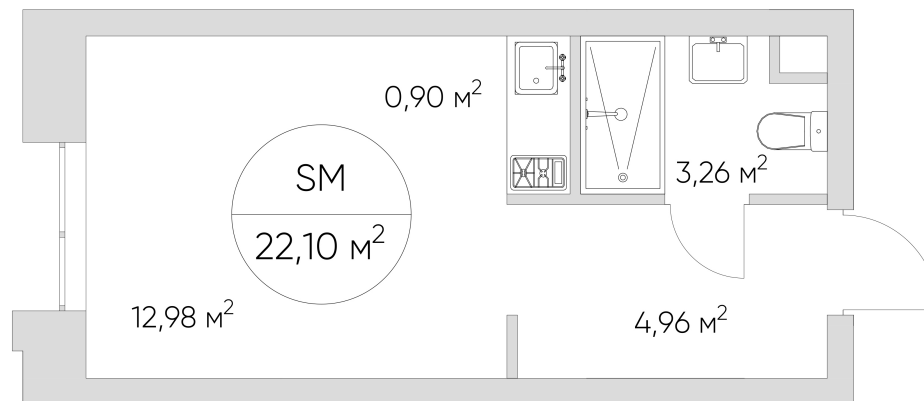

NICE LOFT

Лот №4.6.15.13

Этаж	15
Корпус	4
Площадь	22.2 м ²
Высота	3 м ²
Стоимость	9 045 450 ₽

Цена действительна на 18.04.2026

nice-loft.ru

callcenter@coldy.ru

Автомобильный пр.4 +7 (495) 153 67 85

NICE LOFT

Лот №4.6.15.13

Этаж	15
Корпус	4
Площадь	22.2 м ²
Высота	3 м ²
Стоимость	9 045 450 ₽

Цена действительна на 18.04.2026

nice-loft.ru

callcenter@coldy.ru

Автомобильный пр.4 +7 (495) 153 67 85

Любая информация, представленная в предложении, носит исключительно информационный характер и ни при каких условиях не является публичной офертой, определяемой положениями статьи 437 ГК РФ