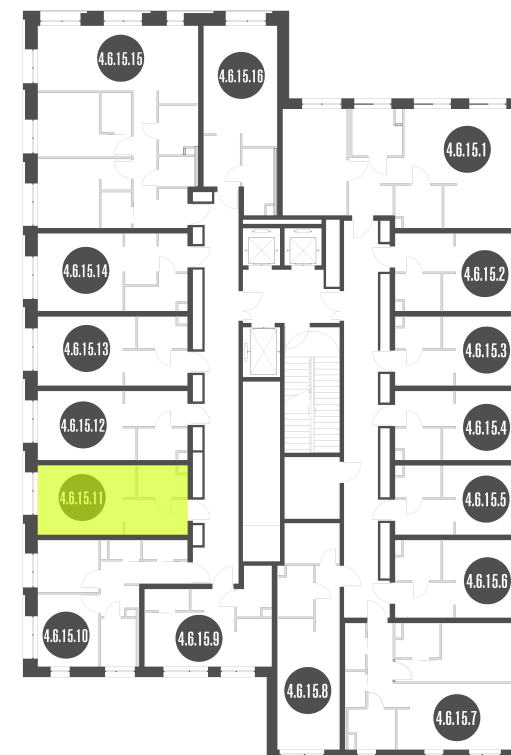

NICE LOFT

Лот №4.6.15.11

Этаж 15

Корпус 4

Этаж 22.1 м²

Стоимость **7 449 702 ₺**
~~10 642 453 ₺~~

Цена действительна на 26.12.2024

nice-loft.ru

NICE LOFT

Лот №4.6.15.11

Этаж 15

Корпус 4

Этаж 22.1 м²

Стоимость **7 449 702 ₽**
~~10 642 453 ₽~~

Цена действительна на 26.12.2024

nice-loft.ru