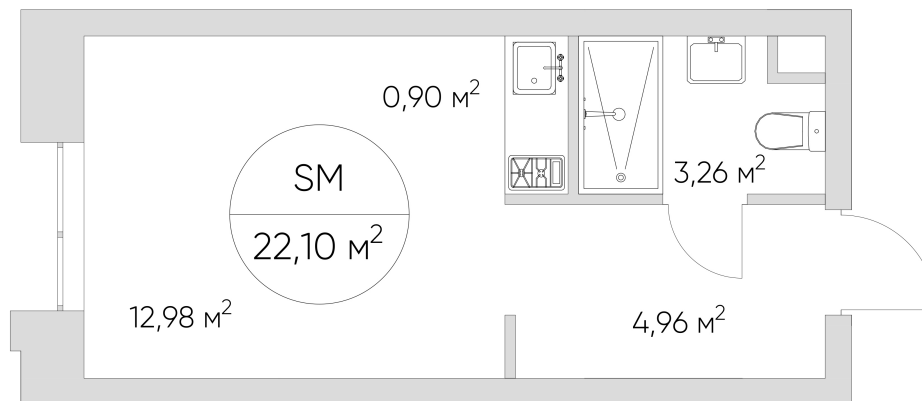

NICE LOFT

Лот №4.6.15.11

Этаж 15

Корпус 4

Этаж 22.1 м²

Стоимость **7 449 702 ₺**
~~10 642 453 ₺~~

Цена действительна на 26.12.2024

nice-loft.ru

NICE LOFT

Лот №4.6.15.11

Этаж 15

Корпус 4

Этаж 22.1 м²

Стоимость **7 449 702 ₽**
~~10 642 453 ₽~~

Цена действительна на 26.12.2024

nice-loft.ru