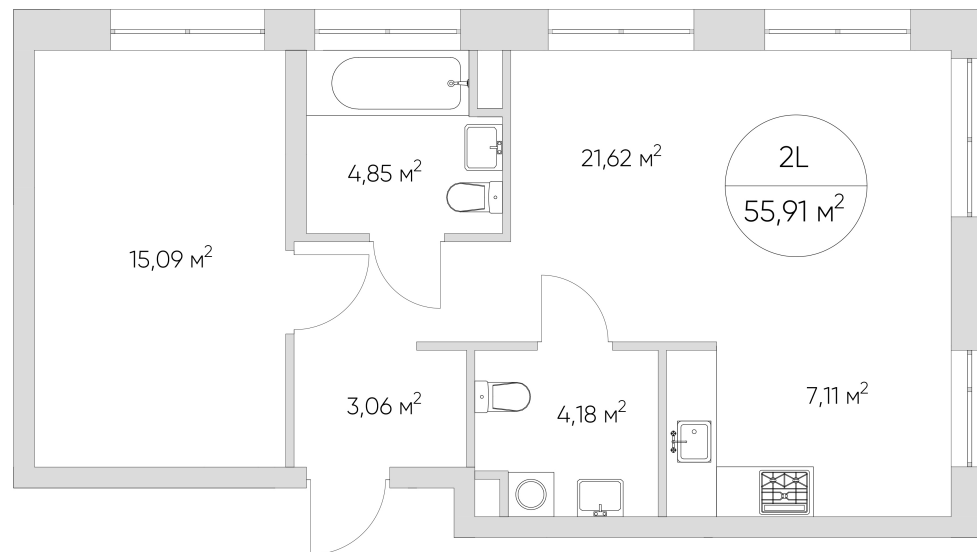

NICE LOFT

Лот №4.6.15.1

Этаж	15
Корпус	4
Площадь	55.5 м ²
Высота	3.00 м ²
Стоимость	18 824 271 ₽

Цена действительна на 06.06.2026

nice-loft.ru

callcenter@coldy.ru

Автомобильный пр.4 +7 (495) 153 67 85

NICE LOFT

Лот №4.6.15.1

Этаж	15
Корпус	4
Площадь	55.5 м ²
Высота	3.00 м ²
Стоимость	18 824 271 ₽

Цена действительна на 06.06.2026

nice-loft.ru

callcenter@coldy.ru

Автомобильный пр.4 +7 (495) 153 67 85

Любая информация, представленная в предложении, носит исключительно информационный характер и ни при каких условиях не является публичной офертой, определяемой положениями статьи 437 ГК РФ