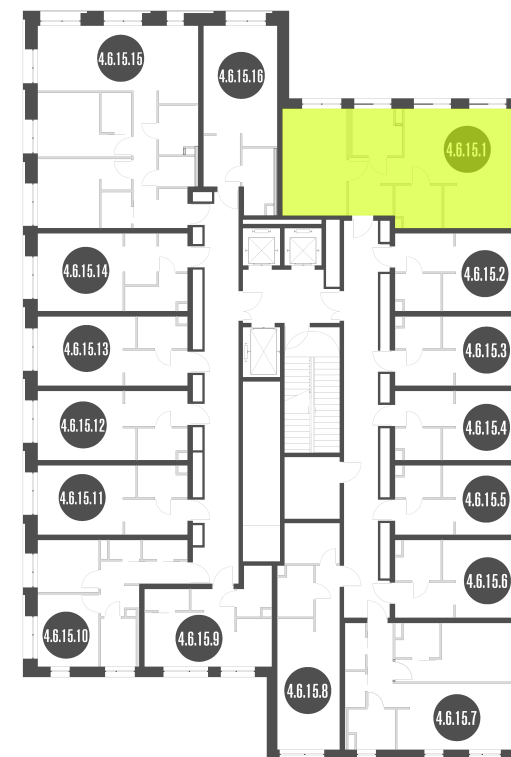

NICE LOFT

Лот №4.6.15.1

Этаж	15
Корпус	4
Площадь	55.5 м ²
Высота	3.00 м ²
Стоимость	18 824 271 ₽

Цена действительна на 06.06.2026

nice-loft.ru

callcenter@coldy.ru

Автомобильный пр.4 +7 (495) 153 67 85

NICE LOFT

Лот №4.6.15.1

Этаж	15
Корпус	4
Площадь	55.5 м ²
Высота	3.00 м ²
Стоимость	18 824 271 ₽

Цена действительна на 06.06.2026

nice-loft.ru

callcenter@coldy.ru

Автомобильный пр.4 +7 (495) 153 67 85

Любая информация, представленная в предложении, носит исключительно информационный характер и ни при каких условиях не является публичной офертой, определяемой положениями статьи 437 ГК РФ