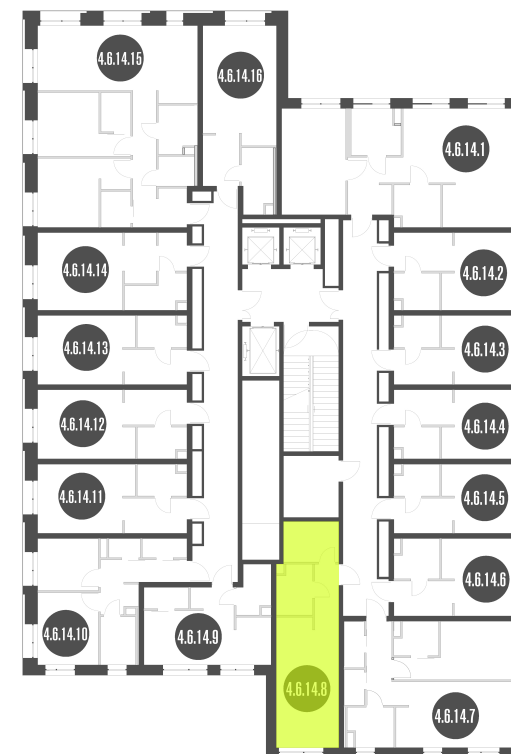

## Лот №4.6.14.8

Этаж	14
Корпус	4
Площадь	29.5 м <sup>2</sup>
Высота	3 м <sup>2</sup>
Стоимость	10 471 471 ₽

Цена действительна на 16.04.2026

[nice-loft.ru](http://nice-loft.ru)

[callcenter@coldy.ru](mailto:callcenter@coldy.ru)