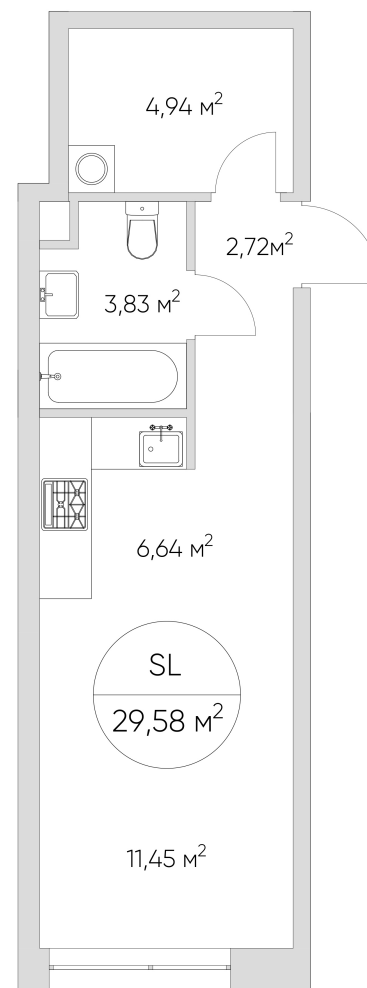

## Лот №4.6.14.8

Этаж	14
Корпус	4
Площадь	29.5 м <sup>2</sup>
Высота	3 м <sup>2</sup>
Стоимость	10 471 471 ₽

Цена действительна на 16.04.2026

[nice-loft.ru](http://nice-loft.ru)

[callcenter@coldy.ru](mailto:callcenter@coldy.ru)