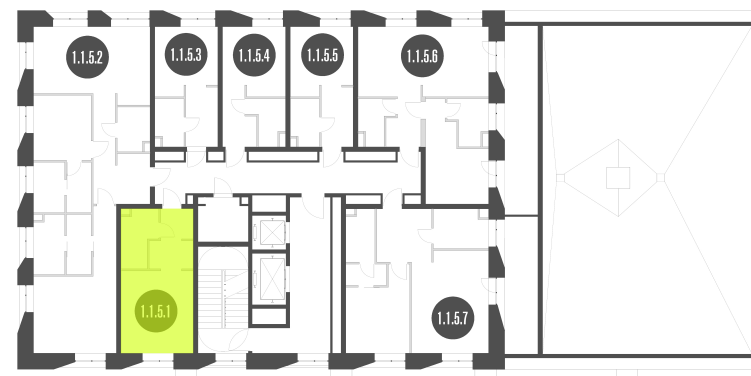

NICE LOFT

Лот №1.1.5.1

Этаж	5
Корпус	1
Площадь	27.8 м ²
Высота	3.00 м ²
Стоимость	10 134 947 ₹

Цена действительна на 05.06.2026

nice-loft.ru

callcenter@coldy.ru

Автомобильный пр.4 +7 (495) 153 67 85

Любая информация, представленная в предложении, носит исключительно информационный характер и ни при каких условиях не является публичной офертой, определяемой положениями статьи 437 ГК РФ

NICE LOFT

Лот №1.1.5.1

Этаж 5

Корпус 1

Площадь 27.8 м²

Высота 3.00 м²

Стоимость 10 134 947 ₽

Цена действительна на 05.06.2026