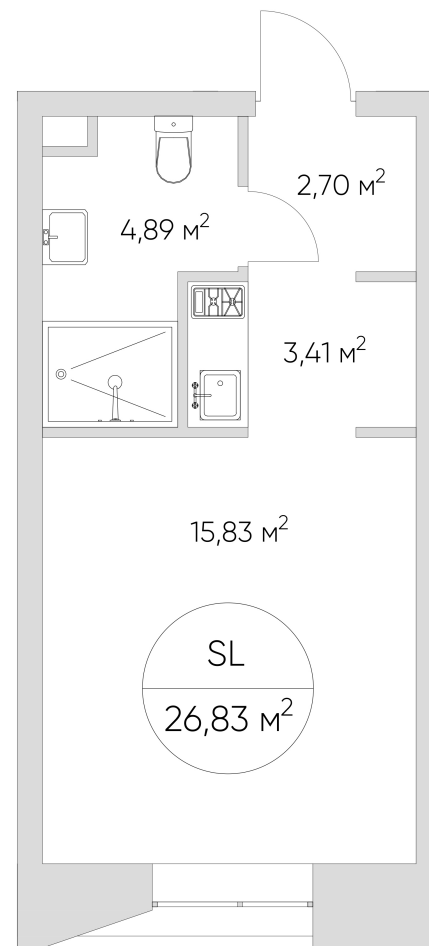

NICE LOFT

Лот №1.1.5.1

Этаж	5
Корпус	1
Площадь	27.8 м ²
Высота	3.00 м ²
Стоимость	10 134 947 ₹

Цена действительна на 05.06.2026

nice-loft.ru

callcenter@coldy.ru

Автомобильный пр.4 +7 (495) 153 67 85

Любая информация, представленная в предложении, носит исключительно информационный характер и ни при каких условиях не является публичной офертой, определяемой положениями статьи 437 ГК РФ

NICE LOFT

Лот №1.1.5.1

Этаж 5

Корпус 1

Площадь 27.8 м²

Высота 3.00 м²

Стоимость 10 134 947 ₽

Цена действительна на 05.06.2026